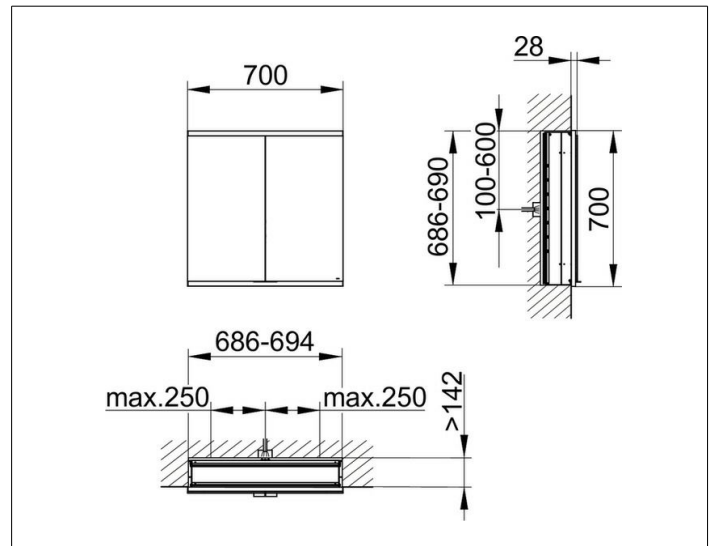

Royal Modular 2.0
800220070100200 Spiegelschrank

PRODUKT

ZEICHNUNG

EEK: C ,

OBERFLÄCHE

silber-eloxiert

ABMESSUNG

700 x 700 x 160 mm