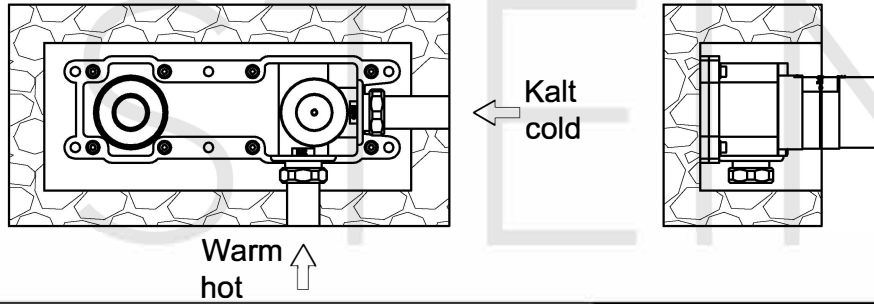

STEINBERG

Waschtisch-Einhebelmischbatterie

Art.Nr.135 1814 3 S

Installation

Technische Zeichnung

Explosionszeichnung