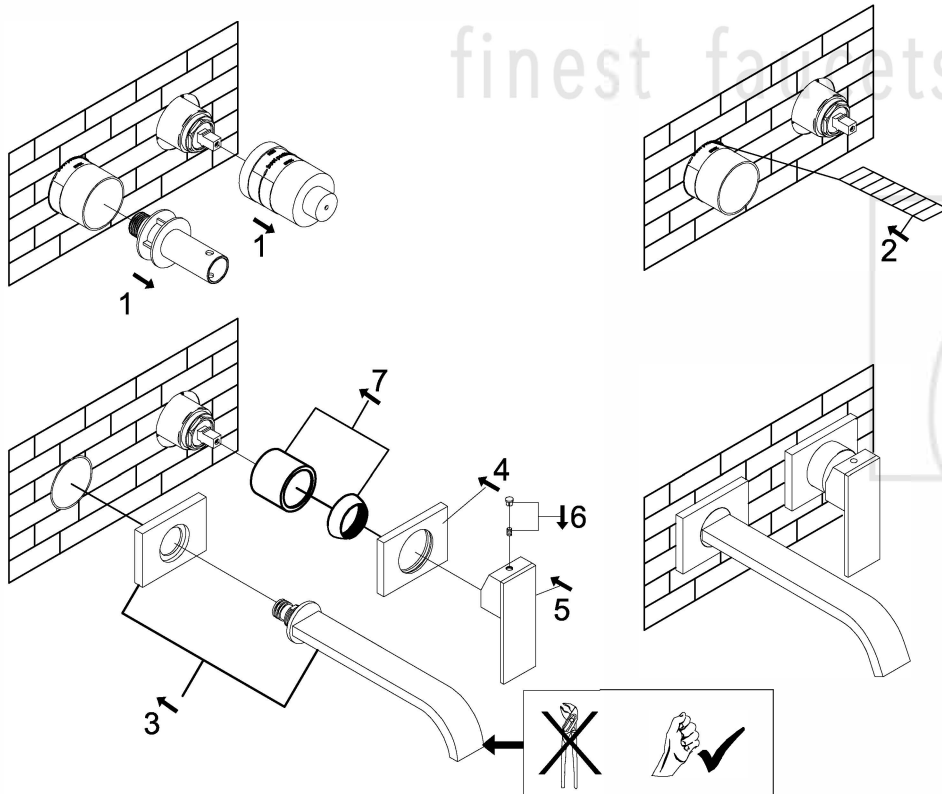

STEINBERG

Waschtisch-Einhebelmischbatterie

Art.Nr.135 1814 3 S

Installation

Technische Zeichnung

Explosionszeichnung