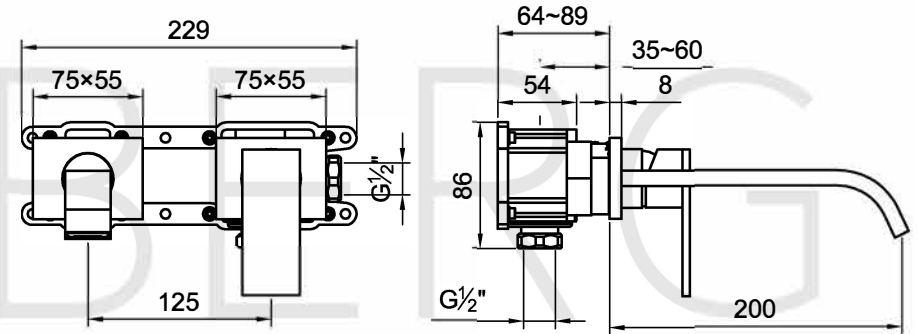

STEINBERG

Waschtisch-Einhebelmischbatterie

Art.Nr.135 1814 3 S

Installation

Technische Zeichnung

Explosionszeichnung