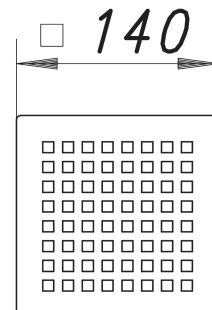

Rost Quadra 140

Artikelnummer: 501226

GTIN: 4001636501226

Rabattgruppe: 3

Beschreibung:

Rost Quadra 140

Design-Rost, Oberfläche matt satiniert, mit quadratischen Ablauföffnungen

Material:

Edelstahl 1.4301, massiv 5 mm

passend zu den Aufsatzrahmen mit Rahmenmaß 150 x 150 mm

Farbig oberflächenveredelte Roste auf Anfrage.