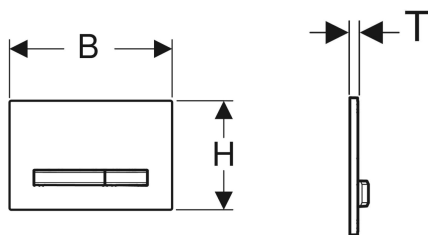

Geberit Sigma50 Betätigungsplatte für 2-Mengen-Spülung, Metallfarbe verchromt

Beispielbild

Verwendungszwecke

- Zur Spülauslösung bei Sigma UP-Spülkästen

Eigenschaften

- Betätigung von vorne

Lieferumfang

- Befestigungsrahmen
- 2 Distanzbolzen

- Drückerstangen schallgedämmt, werkzeuglose Schnelleinstellung

Technische Daten

Betätigungskraft | < 20 N

- 2 Drückerstangen

Art.-Nr.	Farbe / Oberfläche	Werkstoff	B	H	T	VE1	VE2
115.788.11.2	Grundplatte und Tasten: verchromt Deckplatte: weiß	Zinkdruckguss / Kunststoff	24.6 cm	16.4 cm	1.3 cm	1 St.	5 St.

- Naturprodukte können in Farbe und Struktur variieren
- Lieferfrist 6 Wochen für Art.-Nrn. 115.788.JV.2 und 115.788.JX.2

- Farbe/Werkstoff der Drücker ist immer Chrom gebürstet
- Nicht geeignet für Geberit UP-Spülkästen bis Ende 2001, Geberit UP-Spülkästen DuofixPur, KombifixPur, Kappa, Delta, Omega
- Kundenindividuelles Programm für Betätigungsplatten siehe Anhang oder www.geberit.de/unterlagen