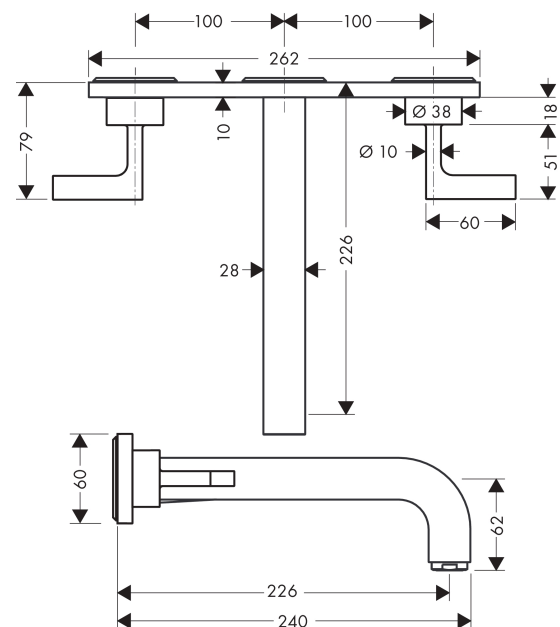

AXOR Citterio

3-Loch Waschtischarmatur Unterputz für Wandmontage mit Auslauf 226 mm, Hebelgriffen und Platte

Oberfläche: **Polished Black Chrome** Artikelnummer: **39148330**

Merkmale

- besteht aus: 3-Loch Waschtischarmatur Unterputz für Wandmontage, Ablaufgarnitur
- Ausladung: 226 mm
- Griffvariante: Hebelgriff
- Strahlart: Normalstrahl
- maximale Durchflussmenge bei 3 bar: 5 l/min
- Keramikventile heiß/kalt 90°
- für Durchlauferhitzer geeignet
- unverschleißbare Ablaufgarnitur
- Anschlussart: Grundkörper
- Anschlussgröße: DN15
- EU-Taxonomie: max. 6 l/min - wesentlicher Beitrag (SC) möglich
- DVGW NW-6501BT0602
- P-IX 9380/IA

Technologie

Zertifikate / Nachhaltigkeit

Produktabbildung

Maßzeichnung

AXOR Citterio

3-Loch Waschtischarmatur Unterputz für Wandmontage mit Auslauf 226 mm, Hebelgriffen und Platte

Oberfläche: **Polished Black Chrome** Artikelnummer: **39148330**

Durchflussdiagramm