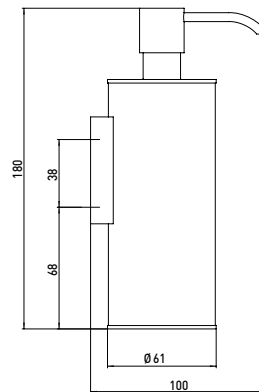

PRODUKTINFORMATION

Flüssigseifenspender chrom

Art.-Nr.3521 001 05

Metallgehäuse, diebstahlhemmend, 250 ml