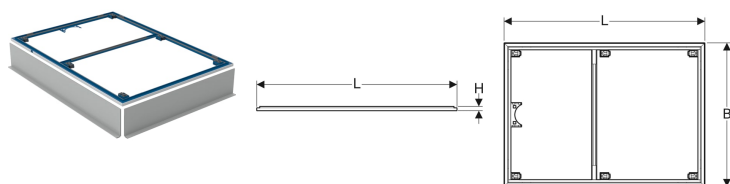

Geberit Installationsrahmen für Setaplano Duschfläche über 100 cm, für sechs Füße

Beispielbild

Verwendungszwecke

- Zum Einbau von Setaplano Duschflächen innerhalb von Gebäuden
- Für Fußbodenaufbauten bis Oberkante Fertigfußboden 6–25 cm
- Zur Installation vor oder nach Einbringen des Estrichs

Eigenschaften

- Schalldämmeinlagen vormontiert

Lieferumfang

- 2 Schalungsplatten vorgefertigt

Zusätzlich zu bestellen

- Setaplano Duschfläche
- Geberit Duschwannenablauf mit sechs Füßen, für Setaplano Duschfläche, Sperrwasserhöhe 30 mm
- Geberit Duschwannenablauf mit sechs Füßen, für Setaplano Duschfläche, Sperrwasserhöhe 50 mm
- Geberit Ablaufanschluss mit sechs Füßen, für Setaplano Duschfläche, stockwerksdurchdringende Installation

- Aufnahme für Fußbefestigung vormontiert
- Aufnahme für Geruchsverschlusshalterung vormontiert
- Höhenverstellbar von oben

Technische Daten

Werkstoff | Stahl pulverbeschichtet

Art.-Nr.	L	B	H	VE1
154.466.00.1	140 cm	80 cm	3 cm	1 St.