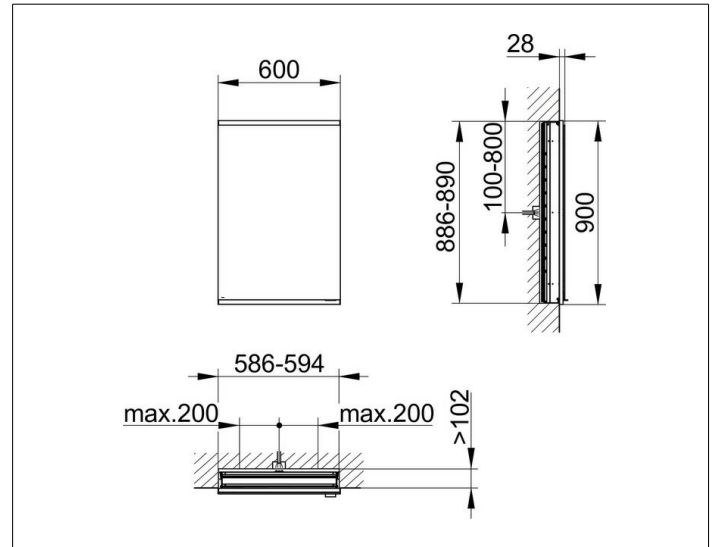

Royal Modular 2.0  
80000061000000 Spiegelschrank

PRODUKT

ZEICHNUNG

OBERFLÄCHE

silber-eloxiert

ABMESSUNG

600 x 900 x 120 mm