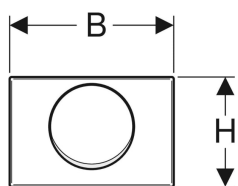

**Geberit Mambo Betätigungsplatte für Spül-Stopp-Spülung, verschraubbar**

Beispielbild

**Verwendungszwecke**

- Zur Spülauslösung bei Sigma UP-Spülkästen

**Eigenschaften**

- Betätigung von vorne

**Lieferumfang**

- Befestigungsrahmen
- 2 Distanzbolzen
- Drückerstange
- Unterbrechungshebel
- Set Schraube

- Drückerstangen schallgedämmt, werkzeuglose Schnelleinstellung

**Technische Daten**

Betätigungskraft | < 20 N

Art.-Nr.	Farbe / Oberfläche	Werkstoff	B	H	T	VE1	VE2
115.751.00.1	gebürstet	Edelstahl	24.6 cm	16.4 cm	2.5 cm	1 St.	10 St.