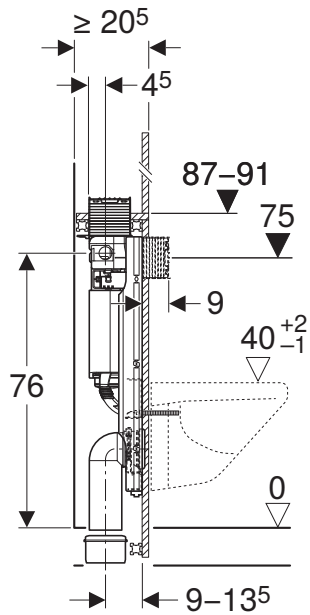

INSTALLATION MANUAL

MONTAGEANLEITUNG
INSTRUCTIONS DE MONTAGE
ISTRUZIONI PER IL MONTAGGIO

966.559.00.0(05)

H87

H98

1

2

3

4

1 **B**

i

1

2

2

T ₁	T ₂	T ₃	T ₄	V
16 ⁵ -24	24 ⁵ -36	36 ⁵ -45	16 ⁵ -45	-
16 ⁵ -24	24 ⁵ -31	31 ⁵ -45	16 ⁵ -45	-
21 ⁵ -24	24 ⁵ -36	36 ⁵ -45	21 ⁵ -45	✓

	A ≤ 62 K = 41 ⁺² ₋₁	A ≤ 62 K = 44-52	A ≤ 70 K = 44-52

3

4

6

5

7

8

3

1

2

3

4

1

2

3

4

5