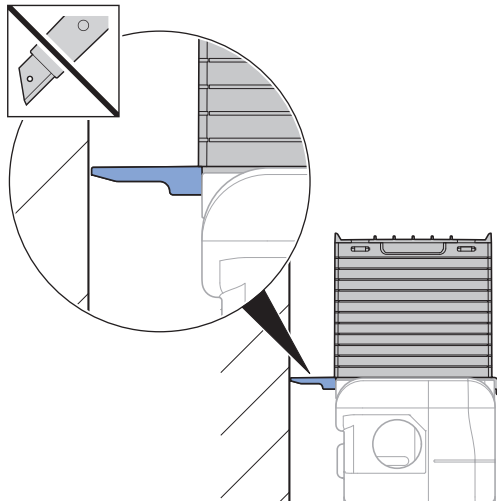

INSTALLATION MANUAL

MONTAGEANLEITUNG
INSTRUCTIONS DE MONTAGE
ISTRUZIONI PER IL MONTAGGIO

966.559.00.0(05)

H87

H98

1

2

3

4

1 **B**

i

1

2

2

T ₁	T ₂	T ₃	T ₄	V
16 ⁵ -24	24 ⁵ -36	36 ⁵ -45	16 ⁵ -45	-
16 ⁵ -24	24 ⁵ -31	31 ⁵ -45	16 ⁵ -45	-
21 ⁵ -24	24 ⁵ -36	36 ⁵ -45	21 ⁵ -45	✓

	A ≤ 62 K = 41 ⁺² ₋₁	A ≤ 62 K = 44-52	A ≤ 70 K = 44-52