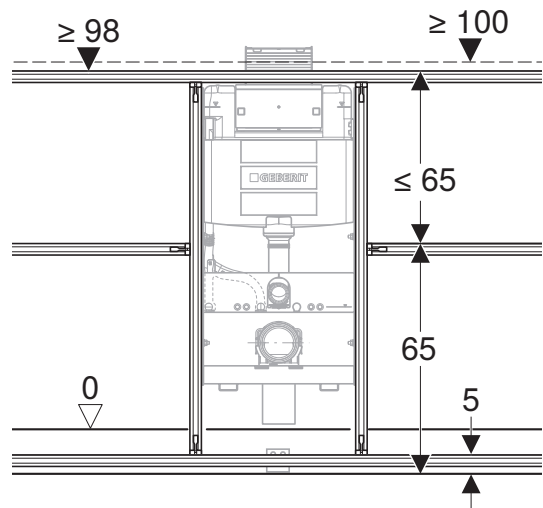

INSTALLATION MANUAL

MONTAGEANLEITUNG
INSTRUCTIONS DE MONTAGE
ISTRUZIONI PER IL MONTAGGIO

966.559.00.0(05)

H87

H98

1

2

3

4

1 **B**

i

1

2

2

T ₁	T ₂	T ₃	T ₄	V
16 ⁵ -24	24 ⁵ -36	36 ⁵ -45	16 ⁵ -45	-
16 ⁵ -24	24 ⁵ -31	31 ⁵ -45	16 ⁵ -45	-
21 ⁵ -24	24 ⁵ -36	36 ⁵ -45	21 ⁵ -45	✓

	A ≤ 62 K = 41 ⁺² ₋₁	A ≤ 62 K = 44-52	A ≤ 70 K = 44-52