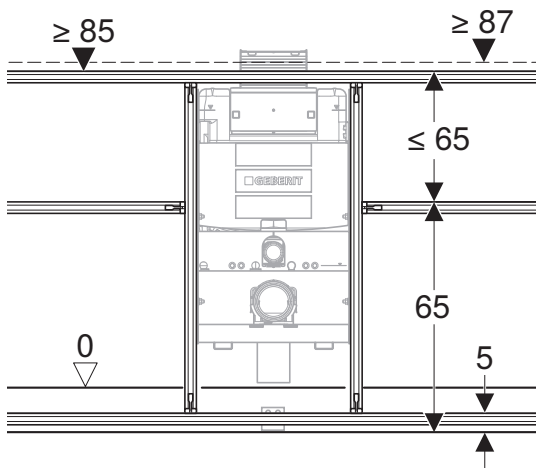

INSTALLATION MANUAL

MONTAGEANLEITUNG
INSTRUCTIONS DE MONTAGE
ISTRUZIONI PER IL MONTAGGIO

966.559.00.0(05)

H87

H98

1

2

3

4

1 **B**

i

1

2

2

T ₁	T ₂	T ₃	T ₄	V
16 ⁵ -24	24 ⁵ -36	36 ⁵ -45	16 ⁵ -45	-
16 ⁵ -24	24 ⁵ -31	31 ⁵ -45	16 ⁵ -45	-
21 ⁵ -24	24 ⁵ -36	36 ⁵ -45	21 ⁵ -45	✓

	A ≤ 62 K = 41 ⁺² ₋₁	A ≤ 62 K = 44-52	A ≤ 70 K = 44-52