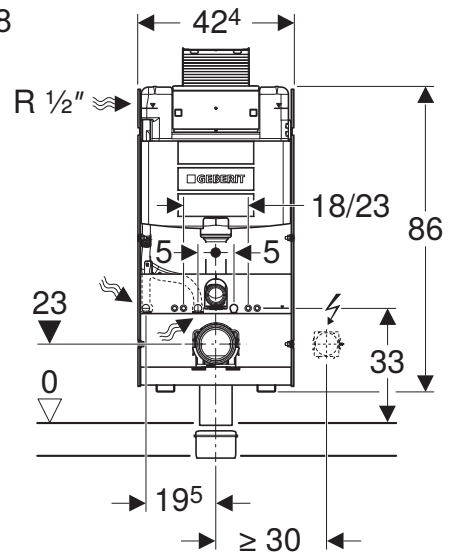

INSTALLATION MANUAL

MONTAGEANLEITUNG
INSTRUCTIONS DE MONTAGE
ISTRUZIONI PER IL MONTAGGIO

966.559.00.0(05)

H87

H98

1

2

3

4

1 **B**

i

1

2

2

T ₁	T ₂	T ₃	T ₄	V
16 ⁵ -24	24 ⁵ -36	36 ⁵ -45	16 ⁵ -45	-
16 ⁵ -24	24 ⁵ -31	31 ⁵ -45	16 ⁵ -45	-
21 ⁵ -24	24 ⁵ -36	36 ⁵ -45	21 ⁵ -45	✓

	A ≤ 62 K = 41 ⁺² ₋₁	A ≤ 62 K = 44-52	A ≤ 70 K = 44-52

2

3

4

1

2

3

4

5