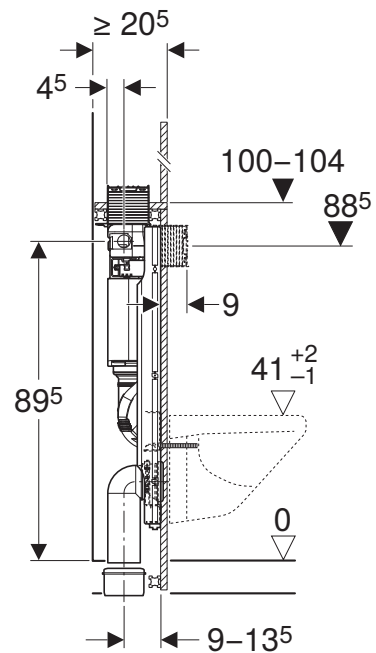

INSTALLATION MANUAL

MONTAGEANLEITUNG
INSTRUCTIONS DE MONTAGE
ISTRUZIONI PER IL MONTAGGIO

966.559.00.0(05)

H87

H98

1

2

3

4

1 **B**

i

1

2

2

T ₁	T ₂	T ₃	T ₄	V
16 ⁵ -24	24 ⁵ -36	36 ⁵ -45	16 ⁵ -45	-
16 ⁵ -24	24 ⁵ -31	31 ⁵ -45	16 ⁵ -45	-
21 ⁵ -24	24 ⁵ -36	36 ⁵ -45	21 ⁵ -45	✓

	A ≤ 62 K = 41 ⁺² ₋₁	A ≤ 62 K = 44-52	A ≤ 70 K = 44-52

2

3

4

1

2

3

4

5