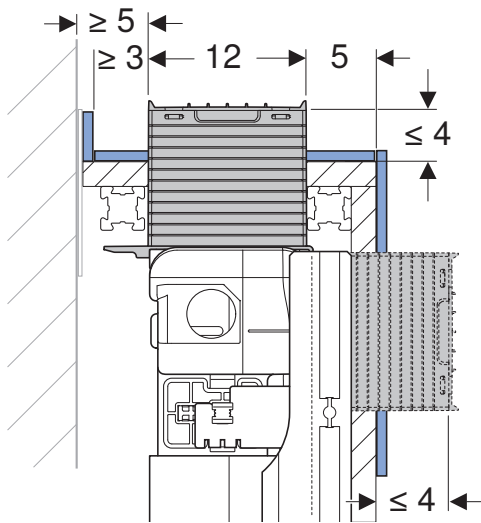

INSTALLATION MANUAL

MONTAGEANLEITUNG
INSTRUCTIONS DE MONTAGE
ISTRUZIONI PER IL MONTAGGIO

966.559.00.0(05)

H87

H98

1

2

3

4

1 **B**

i

1

2

2

T ₁	T ₂	T ₃	T ₄	V
16 ⁵ -24	24 ⁵ -36	36 ⁵ -45	16 ⁵ -45	-
16 ⁵ -24	24 ⁵ -31	31 ⁵ -45	16 ⁵ -45	-
21 ⁵ -24	24 ⁵ -36	36 ⁵ -45	21 ⁵ -45	✓

	A ≤ 62 K = 41 ⁺² ₋₁	A ≤ 62 K = 44-52	A ≤ 70 K = 44-52