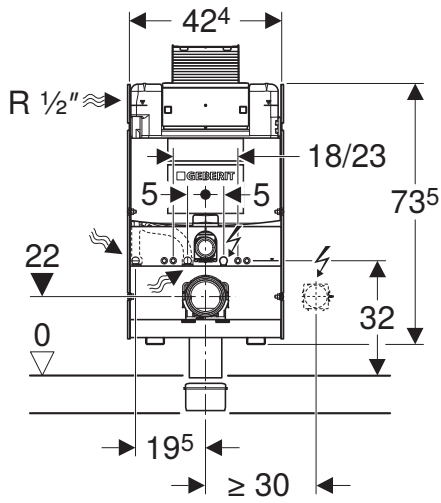

INSTALLATION MANUAL

MONTAGEANLEITUNG
INSTRUCTIONS DE MONTAGE
ISTRUZIONI PER IL MONTAGGIO

966.559.00.0(05)

H87

H98

1

2

3

4

1 **B**

i

1

2

2

T ₁	T ₂	T ₃	T ₄	V
16 ⁵ -24	24 ⁵ -36	36 ⁵ -45	16 ⁵ -45	-
16 ⁵ -24	24 ⁵ -31	31 ⁵ -45	16 ⁵ -45	-
21 ⁵ -24	24 ⁵ -36	36 ⁵ -45	21 ⁵ -45	✓

	A ≤ 62 K = 41 ⁺² ₋₁	A ≤ 62 K = 44-52	A ≤ 70 K = 44-52