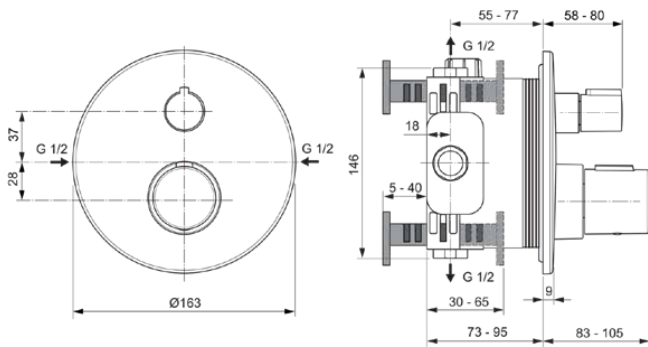

CERATHERM T100

A5813AA

CERATHERM T100 | Brausearmatur UP Bausatz 2 163x83x163 mm in chrom, Kit 1 required (A1000), 30 l/min (3 bar) | Thermostatfunktion, Wasser- & Energiesparend, WRAS, Sicherheitssperre, SmartShine Oberfläche

Bild & Zeichnung

Allgemeine Informationen

Produktkategorie:	Brausearmaturen
Produktart:	Brausearmatur UP Bausatz 2
Marke:	Ideal Standard
Kollektion:	CERATHERM T100
Designer:	Ideal Standard
Colour:	AA - Chrom
Oberflächenveredelung:	glänzend
Maximale Höhe (mm):	163
Maximale Breite (mm):	163
Ausladung (mm):	83 - 105
Befestigungsart:	Kit 1 benötigt
Empfohlenes Unterputz-Kit:	A1000
Nettogewicht (kg):	1.60
EAN Code:	4015413350242