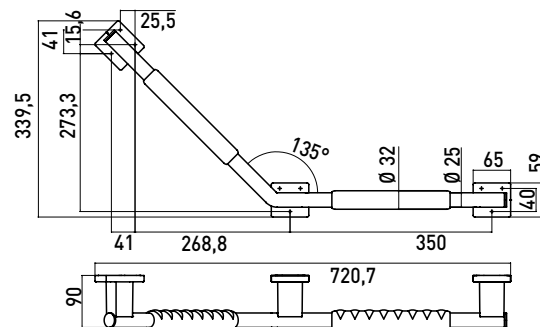

PRODUKTINFORMATION

Winkelgriff, 135° chrom

Art.-Nr.3570 212 03

Befestigungsmaterial / Fastening material: 3 x Fischer- Dübel / Plug - UX 8 x 50 mm 3 x SHR - SEKPF - HO - A2 - Z3 - 6 x 70