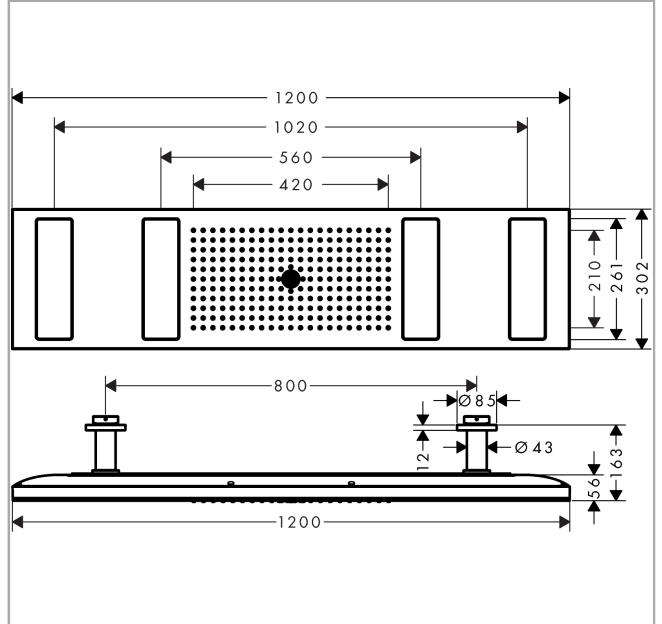

AXOR ShowerSolutions

ShowerHeaven 1200/300 4jet mit Lichtmodul 5000 K

Oberfläche: **Polished Black Chrome** Artikelnummer: **12423330**

Beschreibung

Merkmale

- Brausekopfgrösse: 1200 x 300 mm
- Strahlart: PowderRain, Rain, MonoRain
- Durchflussmenge PowderRain außen (bei 3 bar): 12 l/min
- Durchflussmenge PowderRain innen (bei 3 bar): 12 l/min
- Durchflussmenge Rain (bei 3 bar): 16 l/min
- Durchflussmenge MonoRain (bei 3 Bar): 15 l/min
- Maximale Durchflussmenge bei 3 bar: 30 l/min
- Mindestfliessdruck: 3 bar
- Material Strahlscheibe: Metall
- Metalldeckenanschluss
- Deckenanschlusslänge: 100 mm
- Strahlarten einzeln oder kombiniert ansteuerbar
- Kopfbrause zur Reinigung abnehmbar
- herausfahrbare Klappen können zur Reinigung manuell geöffnet werden
- Montage: Deckenmontage, herausfahrbare Klappen sind voreinstellbar auf die Körpergrösse
- Anschlussart: Grundkörper
- mit integrierter Beleuchtung
- Lampe: LED
- Spannungsversorgung: 24 V
- Transformator Netzteil, 24 V, max. max. 30 W
- Eingangsspannung: 100 - 240 V AC / 50/60 Hz
- Ausgangsspannung: 24 V DC
- Farbtemperatur: 5000 K
- Lichtfarbe: neutralweiss
- nicht enthalten: Grundkörper

Artikeldetails

TEAM-Nr.	757080.283
Preis exkl. MwSt.	17865.00 CHF

Technologie

AXOR ShowerSolutions
ShowerHeaven 1200/300 4jet mit Lichtmodul 5000 K
 Oberfläche: **Polished Black Chrome** Artikelnummer: **12423330**

Produktabbildung

Maßzeichnung

Durchflussdiagramm

Die Verbrauchswerte wurden praxisnah mit den dazugehörigen Armaturen (Thermostat/Mischer/Unterputzventil) gemessen.