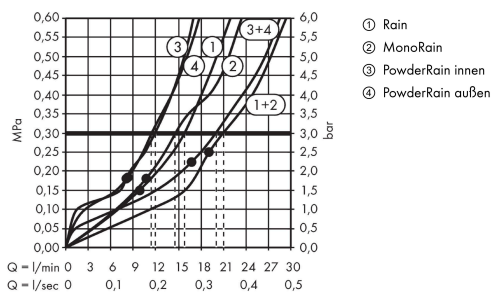

AXOR ShowerSolutions

ShowerHeaven 1200/300 4jet mit Lichtmodul 5000 K

Oberfläche: **Polished Black Chrome** Artikelnummer: **12423330**

Beschreibung

Merkmale

- Brausekopfgrösse: 1200 x 300 mm
- Strahlart: PowderRain, Rain, MonoRain
- Durchflussmenge PowderRain außen (bei 3 bar): 12 l/min
- Durchflussmenge PowderRain innen (bei 3 bar): 12 l/min
- Durchflussmenge Rain (bei 3 bar): 16 l/min
- Durchflussmenge MonoRain (bei 3 Bar): 15 l/min
- Maximale Durchflussmenge bei 3 bar: 30 l/min
- Mindestfliessdruck: 3 bar
- Material Strahlscheibe: Metall
- Metalldeckenanschluss
- Deckenanschlusslänge: 100 mm
- Strahlarten einzeln oder kombiniert ansteuerbar
- Kopfbrause zur Reinigung abnehmbar
- herausfahrbare Klappen können zur Reinigung manuell geöffnet werden
- Montage: Deckenmontage, herausfahrbare Klappen sind voreinstellbar auf die Körpergrösse
- Anschlussart: Grundkörper
- mit integrierter Beleuchtung
- Lampe: LED
- Spannungsversorgung: 24 V
- Transformator Netzteil, 24 V, max. max. 30 W
- Eingangsspannung: 100 - 240 V AC / 50/60 Hz
- Ausgangsspannung: 24 V DC
- Farbtemperatur: 5000 K
- Lichtfarbe: neutralweiss
- nicht enthalten: Grundkörper

Artikeldetails

TEAM-Nr.	757080.283
Preis exkl. MwSt.	17865.00 CHF

Technologie

AXOR ShowerSolutions
ShowerHeaven 1200/300 4jet mit Lichtmodul 5000 K
 Oberfläche: **Polished Black Chrome** Artikelnummer: **12423330**

Produktabbildung

Maßzeichnung

Durchflussdiagramm

Die Verbrauchswerte wurden praxisnah mit den dazugehörigen Armaturen (Thermostat/Mischer/Unterputzventil) gemessen.