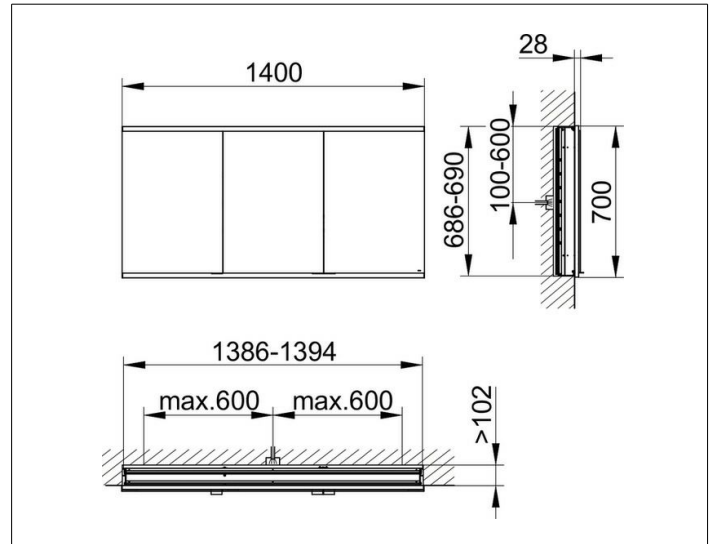

Royal Modular 2.0

800310140000300 Spiegelschrank

PRODUKT

ZEICHNUNG

EEK: A++, A+, A,

OBERFLÄCHE

silber-eloxiert

ABMESSUNG

1400 x 700 x 120 mm