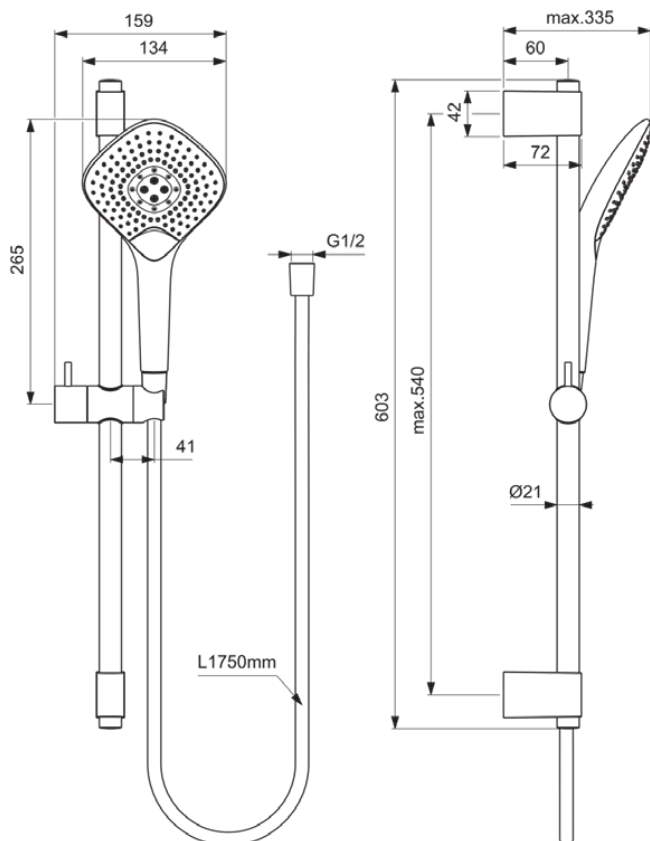

# B1762AA

IDEALRAIN EVO JET | Brausekombination mit Brausestange 603 mm in chrom, 8 l/min (3 bar) | 3 Strahlarten, Maximaler Starhl

## Allgemeine Informationen

Produktkategorie:	Brausekombinationen
Produktart:	Brausekombination mit Brausestange
Marke:	Ideal Standard
Kollektion:	IDEALRAIN EVO JET
Colour:	AA - Chrom
Oberflächenveredelung:	glänzend
Maximale Höhe (mm):	603
Befestigungsart:	Befestigungsschrauben
Nettogewicht (kg):	1.30
EAN Code:	3800861060901