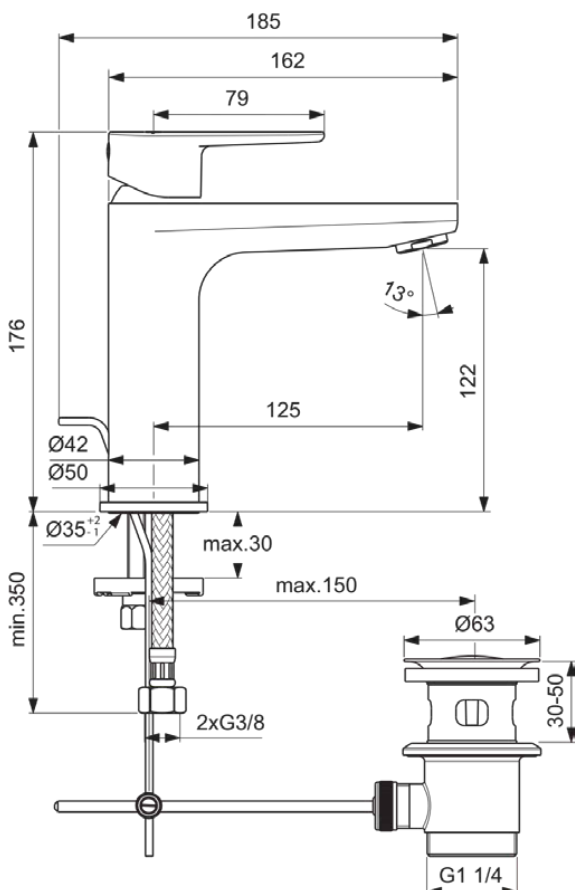

CERAFINE MODEL O

BC699AA

CERAFINE MODEL O | Waschtischarmatur 50x185x176 mm, 125 mm vertikaler Abstand bis Mitte Auslauf in chrom, 3.8 l/min (3 bar), mit Ablaufgarnitur | EasyFix, EPD, FirmaFlow, SmartShine Oberfläche

Bild & Zeichnung

Allgemeine Informationen

Produktkategorie:	Waschtischarmaturen
Produktart:	Waschtischarmatur
Marke:	Ideal Standard
Kollektion:	CERAFINE MODEL O
Designer:	Ideal Standard
Colour:	AA - Chrom
Oberflächenveredelung:	glänzend
Maximale Höhe (mm):	176
Maximale Breite (mm):	50
Ausladung (mm):	185
Befestigungsart:	EasyFix
Nettogewicht (kg):	1.51
VVS:	702027304
EAN Code:	3800861081777

Normen:	EN 248 DIN 4109-1 EN 817
Name des DVGW-Zertifikates:	DW-6506DM0795
Name des KIWA-Zertifikates:	K99067
Name des ABPZ-Testreports:	PA-IX 7438/IO

Produktspezifikationen

Anzahl der Rosette(n):	1
Anzahl der Griffe:	1
BlueStart Technologie:	Nein
Farbcode:	AA
Farbbeschreibung:	chrom
Cool Body Technologie:	Nein
Easy-Fix Technologie:	Ja
FirmaFlow Kartusche:	Ja
Griffposition:	Oben
Mit Kettenöse:	Nein
Integrierte Elektronik:	Nein