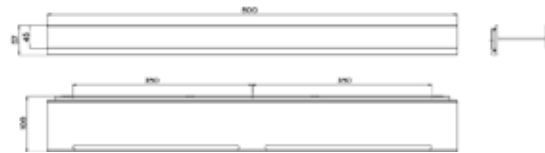

PRODUKTINFORMATION

Duschreling, 800 mm, 2 Ablaufrinnen schwarz-matt

Art.-Nr.8545 134 03