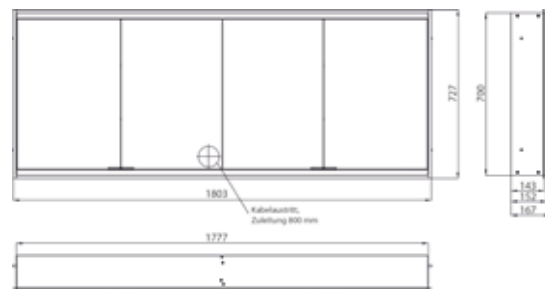

## PRODUKTINFORMATION

Lichtspiegelschrank prime 2 Facelift, 1.800 mm, 4 Türen, Unterputzmodell, IP20 aluminium/spiegel

Art.-Nr.9497 062 65

mit verspiegelter- oder weißer Glasrückwand, 4 stufenlos einstellbare Ablagen, 4 Türen, 2 Steckdosen, stufenlose Lichtsteuerung (an/aus, Helligkeit und Lichtfarbe) über drei in die Glasrückwand integrierte Touchsensoren, Höhe: 730 mm, LED-Beleuchtung