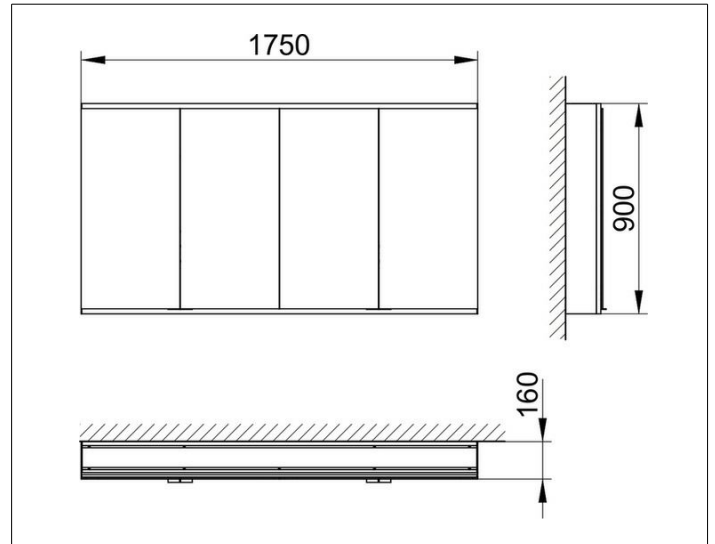

Royal Modular 2.0
800411011100000 Spiegelschrank

PRODUKT

ZEICHNUNG

EEK: C ,

OBERFLÄCHE

silber-eloxiert

ABMESSUNG

1750 x 900 x 160 mm