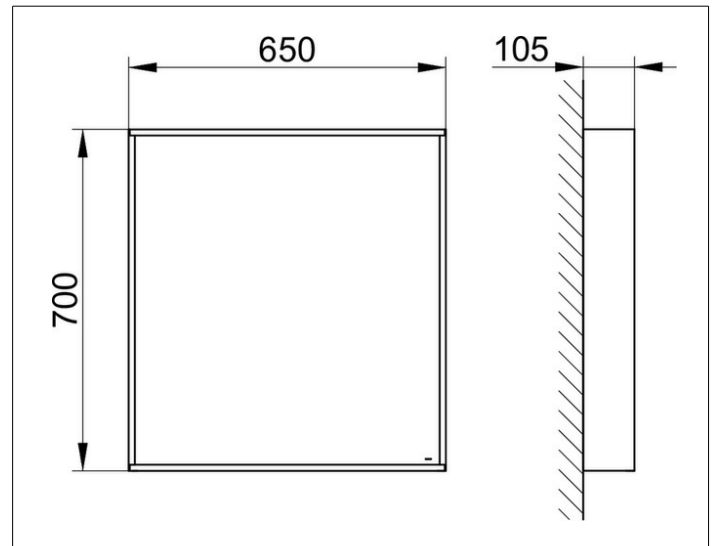

X-Line

33295112000 Kristallspiegel

PRODUKT

ZEICHNUNG

OBERFLÄCHE

anthrazit

ABMESSUNG

650 x 700 x 105 mm