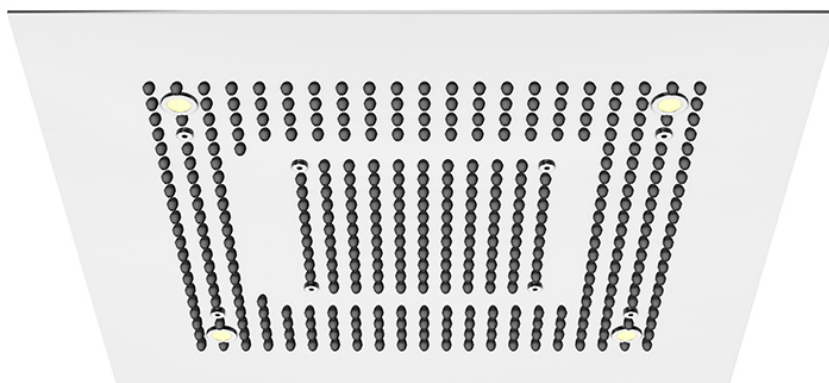

390 6622 Sensual Rain Regenpaneel mit LED 600 mm x 600 mm

600 mm x 600 mm, 2- Strahlarten, für Deckeneinbau komplett mit Einbaurahmen, mit Easy-clean-System, Edelstahl poliert, Beleuchtung: 4 LED Lampen, weiß, Schutzklasse IP44, Netzteil 12 Volt, Nennstrom ≤ 30 mA,

PRODUKT-BILD

390 6622 Sensual Rain Regenpaneel mit LED 600 mm x 600 mm

600 mm x 600 mm, 2- Strahlarten, für Deckeneinbau komplett mit Einbaurahmen, mit Easy-clean-System, Edelstahl poliert, Beleuchtung: 4 LED Lampen, weiß, Schutzklasse IP44, Netzteil 12 Volt, Nennstrom ≤ 30 mA,