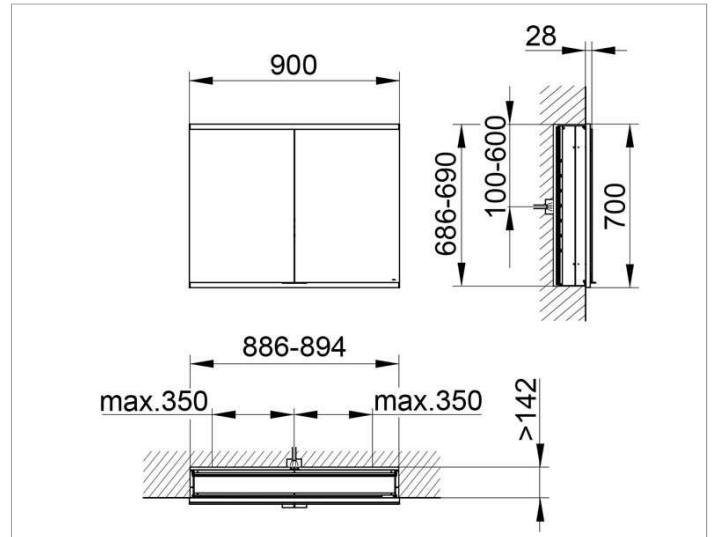

Royal Modular 2.0
800220090100000 Spiegelschrank

PRODUKT

ZEICHNUNG

EEK: A++, A+, A ,

OBERFLÄCHE

silber-eloxiert

ABMESSUNG

900 x 700 x 160 mm