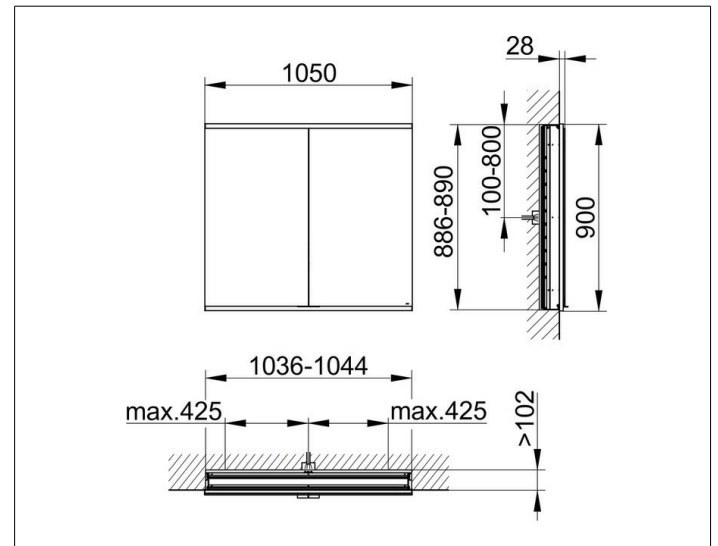

Royal Modular 2.0
800220001000300 Spiegelschrank

PRODUKT

ZEICHNUNG

EEK: C ,

OBERFLÄCHE

silber-eloxiert

ABMESSUNG

1050 x 900 x 120 mm