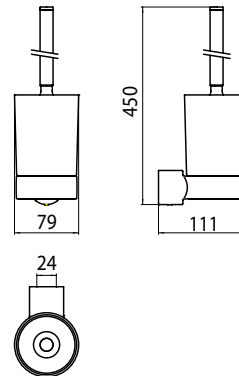

PRODUKTINFORMATION

Toilettenbürstengarnitur chrom

Art.-Nr.8415 001 00

Kristallglas satiniert, Bürstengriff chrom, Wandmodell