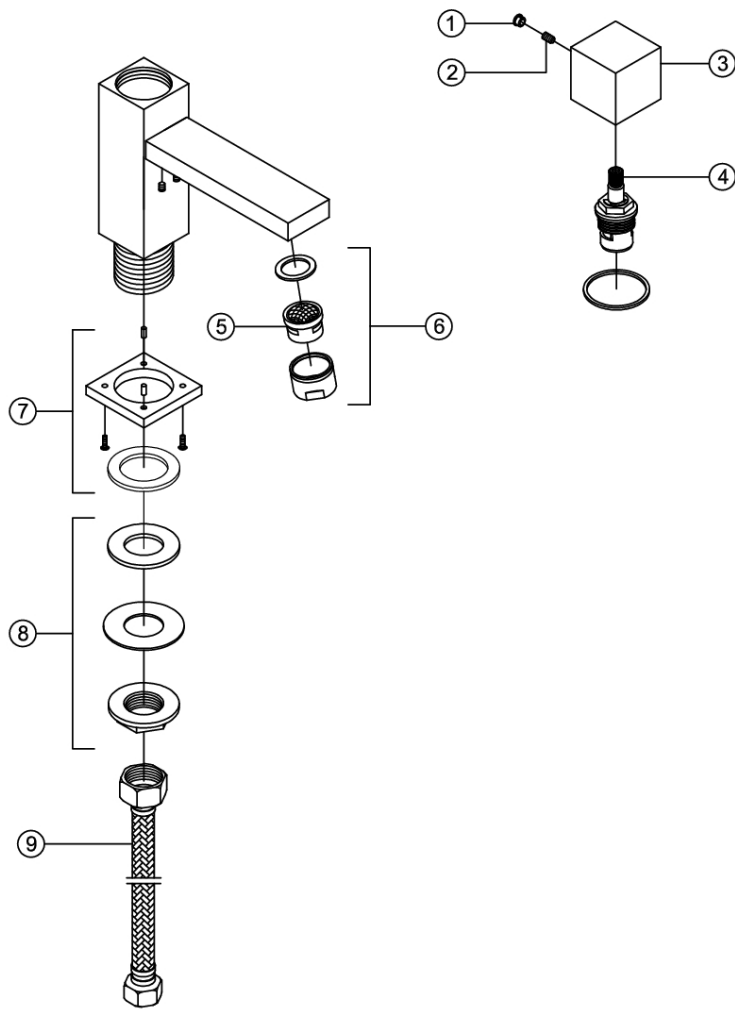

160 2500 S Kaltwasser-Armatur

mit 90° Keramikventil,

mit Flexschlauch 3/8",

Ausladung 100 mm, matt black

PRODUKTBILD

160 2500 S Kaltwasser-Armatur

mit 90° Keramikventil,
mit Flexschlauch 3/8",
Ausladung 100 mm, matt black

EXPLOSIONSZEICHNUNG

1	099 4104	Chromkappchen chrome cap	160 2500
2		Madenschraube hexagon screw	
3	160 4007	Griffwürfel handle cube	
4	099 9044	Ventiloberteil linksschliessend 90 ° ceramic head-part left turn closing 90°	08.05.2013
5	099 9101	Luftsprudler einzeln aerator only	
6	099 9117	Luftsprudler mit verchromter Hülse aerator with chrome sleeve	 <small>Best faucets and accessories</small> <small>Author Dipl.-Ing. Zuzana Michalkova</small>
7	099 8861	Fuß-Rosette foot rosette	
8	160 4009	Befestigungsset fixing set	
9	160 4010	Flexschlauch flexible hose	