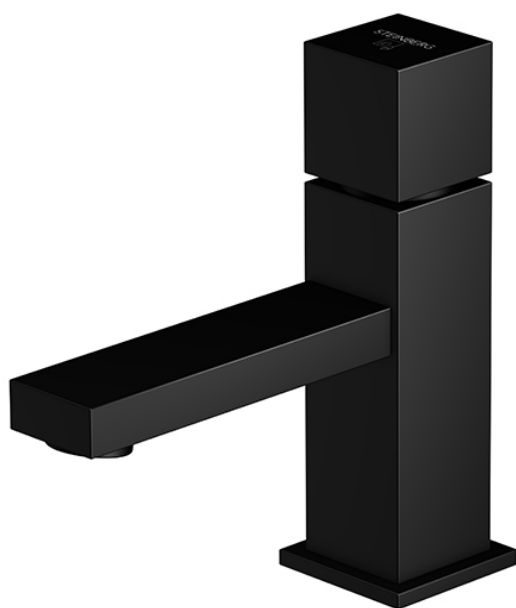

160 2500 S Kaltwasser-Armatur

mit 90° Keramikventil,

mit Flexschlauch 3/8",

Ausladung 100 mm, matt black

PRODUKTBILD

160 2500 S Kaltwasser-Armatur

mit 90° Keramikventil,
mit Flexschlauch 3/8",
Ausladung 100 mm, matt black

EXPLOSIONSZEICHNUNG

1	099 4104	Chromkappchen chrome cap	160 2500
2		Madenschraube hexagon screw	
3	160 4007	Griffwürfel handle cube	
4	099 9044	Ventiloberteil linksschliessend 90 ° ceramic head-part left turn closing 90°	08.05.2013
5	099 9101	Luftsprudler einzeln aerator only	
6	099 9117	Luftsprudler mit verchromter Hülse aerator with chrome sleeve	 <small>Best faucets and accessories</small> <small>Author Dipl.-Ing. Zuzana Michalkova</small>
7	099 8861	Fuß-Rosette foot rosette	
8	160 4009	Befestigungsset fixing set	
9	160 4010	Flexschlauch flexible hose	