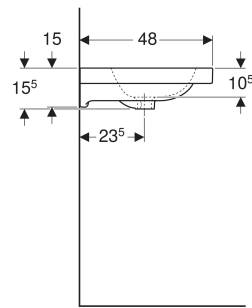

Geberit iCon Light Waschtisch

EIGENSCHAFTEN

- Unterbaufähig

TECHNISCHE DATEN

Werkstoff Sanitärkeramik

ZUBEHÖR

- Geberit Tauchrohrgeruchsverschluss für Waschbecken, Abgang horizontal
- Geberit Waschbeckenablauf Raumsparmodell, schmale Ausführung, mit Außenventilstopfen mit Druckbetätigung
- Geberit Waschbeckenablauf Raumsparmodell, schmale Ausführung, mit Außenventilstopfen mit Hebelbetätigung
- Geberit Waschbeckenablauf Raumsparmodell, schmale Ausführung, mit freiem Auslauf und Ventilabdeckung
- Geberit Drehbetätigung mit Kabelzug

INFO

- Für die Installation des Waschtisches mit Unterschrank wird ein Geberit Waschbeckenanschluss, Raumsparmodell benötigt. Siehe Sortimentsübersicht – Geberit iCon Waschbeckenanschlüsse Raumsparmodell oder Onlinekatalog, Zubehör Waschtische
- Mix & Match: Artikel gleicher Breite sind in den Serien Geberit ONE, Acanto, iCon frei kombinierbar

Art.-Nr.	Mix & Match	Farbe / Oberfläche	Hahnloch	Überlauf	B cm	B1 cm	B2 cm	B3	Breite Unterschrank cm	H cm	T cm	T1 cm	Befestigungspunkte	VE1 St.	VE2 St.
501.835.00.6 *	Ja	weiß / KeraTect	mittig	ohne	75	68	37.5		74	15.5	48	11	2	1	12