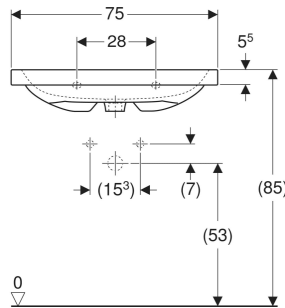

Geberit iCon Light Waschtisch

EIGENSCHAFTEN

- Unterbaufähig

TECHNISCHE DATEN

Werkstoff Sanitärkeramik

ZUBEHÖR

- Geberit Tauchrohrgeruchsverschluss für Waschbecken, Abgang horizontal
- Geberit Waschbeckenablauf Raumsparmodell, schmale Ausführung, mit Außenventilstopfen mit Druckbetätigung
- Geberit Waschbeckenablauf Raumsparmodell, schmale Ausführung, mit Außenventilstopfen mit Hebelbetätigung
- Geberit Waschbeckenablauf Raumsparmodell, schmale Ausführung, mit freiem Auslauf und Ventilabdeckung
- Geberit Drehbetätigung mit Kabelzug

INFO

- Für die Installation des Waschtisches mit Unterschrank wird ein Geberit Waschbeckenanschluss, Raumsparmodell benötigt. Siehe Sortimentsübersicht – Geberit iCon Waschbeckenanschlüsse Raumsparmodell oder Onlinekatalog, Zubehör Waschtische
- Mix & Match: Artikel gleicher Breite sind in den Serien Geberit ONE, Acanto, iCon frei kombinierbar

Art.-Nr.	Mix & Match	Farbe / Oberfläche	Hahnloch	Überlauf	B cm	B1 cm	B2 cm	B3	Breite Unterschrank cm	H cm	T cm	T1 cm	Befestigungspunkte	VE1 St.	VE2 St.
501.835.00.6 *	Ja	weiß / KeraTect	mittig	ohne	75	68	37.5		74	15.5	48	11	2	1	12