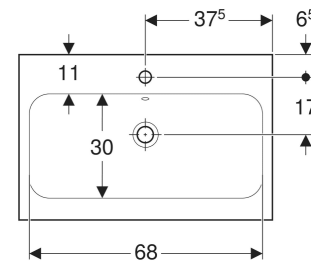

Geberit iCon Light Waschtisch

EIGENSCHAFTEN

- Unterbaufähig

TECHNISCHE DATEN

Werkstoff Sanitärkeramik

ZUBEHÖR

- Geberit Tauchrohrgeruchsverschluss für Waschbecken, Abgang horizontal
- Geberit Waschbeckenablauf Raumsparmodell, schmale Ausführung, mit Außenventilstopfen mit Druckbetätigung
- Geberit Waschbeckenablauf Raumsparmodell, schmale Ausführung, mit Außenventilstopfen mit Hebelbetätigung
- Geberit Waschbeckenablauf Raumsparmodell, schmale Ausführung, mit freiem Auslauf und Ventilabdeckung
- Geberit Drehbetätigung mit Kabelzug

INFO

- Für die Installation des Waschtisches mit Unterschrank wird ein Geberit Waschbeckenanschluss, Raumsparmodell benötigt. Siehe Sortimentsübersicht – Geberit iCon Waschbeckenanschlüsse Raumsparmodell oder Onlinekatalog, Zubehör Waschtische
- Mix & Match: Artikel gleicher Breite sind in den Serien Geberit ONE, Acanto, iCon frei kombinierbar

Art.-Nr.	Mix & Match	Farbe / Oberfläche	Hahnloch	Überlauf	B cm	B1 cm	B2 cm	B3	Breite Unterschrank cm	H cm	T cm	T1 cm	Befestigungspunkte	VE1 St.	VE2 St.
501.835.00.6 *	Ja	weiß / KeraTect	mittig	ohne	75	68	37.5		74	15.5	48	11	2	1	12