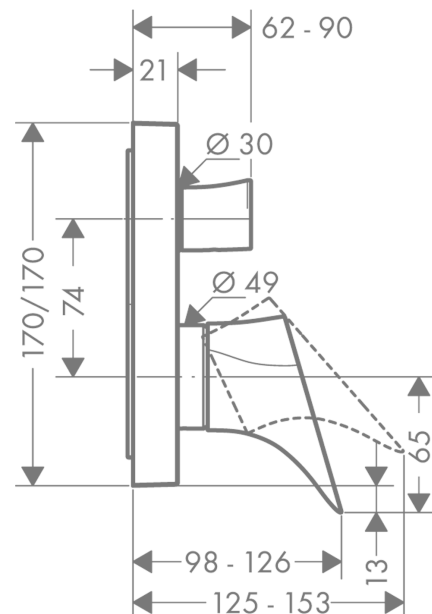

AXOR Starck Organic

Einhebel-Wannenmischer Unterputz mit integrierter Sicherungskombination nach EN1717

Oberfläche: **Chrom** Artikelnummer: **12416000**

Merkmale

- 2 Verbraucher
- maximale Durchflussmenge bei 3 bar: 22 l/min
- Keramikmischsystem
- Temperaturbegrenzung einstellbar
- Umsteller mit automatischer Rückstellung
- mit Schalldämpfer
- für Durchlauferhitzer geeignet
- mit integrierter Sicherungskombination EN 1717
- Anschlussart: Grundkörper
- Wandmontage

Produktabbildung

Maßzeichnung

AXOR Starck Organic

Einhebel-Wannenmischer Unterputz mit integrierter Sicherungskombination nach EN1717

Oberfläche: Chrom Artikelnummer: 12416000

Durchflussdiagramm

AXOR Starck Organic
Einhebel-Wannenmischer Unterputz mit integrierter Sicherungskombination nach EN1717
 Oberfläche: **Chrom** Artikelnummer: **12416000**

Explosionszeichnung

Baujahr: >01/17

AXOR Starck Organic
Einhebel-Wannenmischer Unterputz mit integrierter Sicherungskombination nach EN1717
 Oberfläche: **Chrom** Artikelnummer: **12416000**

Ersatzteilliste