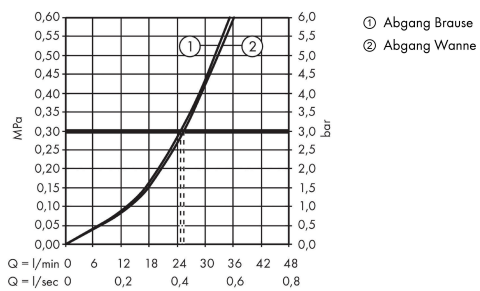

AXOR Starck Organic

Einhebel-Wannenmischer Unterputz mit integrierter Sicherungskombination nach EN1717

Oberfläche: **Chrom** Artikelnummer: **12416000**

Merkmale

- 2 Verbraucher
- maximale Durchflussmenge bei 3 bar: 22 l/min
- Keramikmischsystem
- Temperaturbegrenzung einstellbar
- Umsteller mit automatischer Rückstellung
- mit Schalldämpfer
- für Durchlauferhitzer geeignet
- mit integrierter Sicherungskombination EN 1717
- Anschlussart: Grundkörper
- Wandmontage

Produktabbildung

Maßzeichnung

AXOR Starck Organic

Einhebel-Wannenmischer Unterputz mit integrierter Sicherungskombination nach EN1717

Oberfläche: Chrom Artikelnummer: 12416000

Durchflussdiagramm

AXOR Starck Organic
Einhebel-Wannenmischer Unterputz mit integrierter Sicherungskombination nach EN1717
 Oberfläche: **Chrom** Artikelnummer: **12416000**