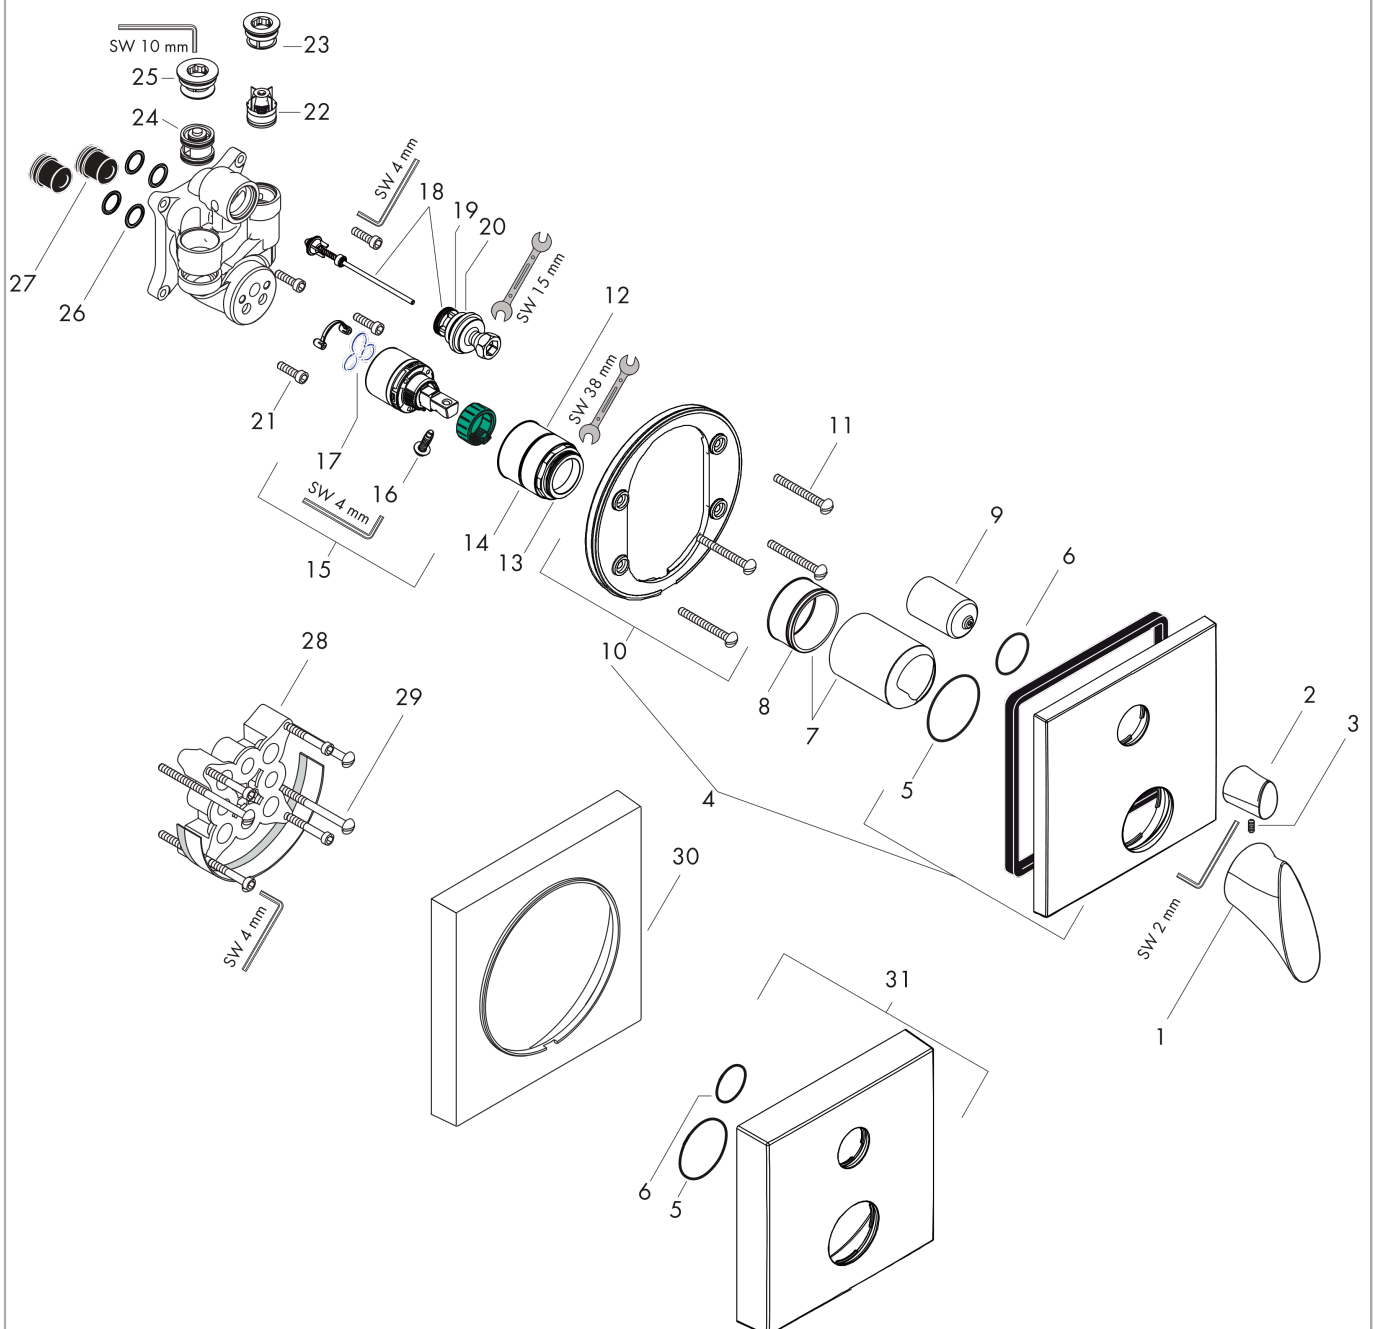

Produktabbildung

Maßzeichnung

AXOR Starck Organic

Einhebel-Wannenmischer Unterputz mit integrierter Sicherungskombination nach EN1717

Oberfläche: Chrom Artikelnummer: 12416000

Durchflussdiagramm

AXOR Starck Organic
Einhebel-Wannenmischer Unterputz mit integrierter Sicherungskombination nach EN1717
 Oberfläche: **Chrom** Artikelnummer: **12416000**

Explosionszeichnung

Baujahr: >01/17

AXOR Starck Organic
Einhebel-Wannenmischer Unterputz mit integrierter Sicherungskombination nach EN1717
 Oberfläche: **Chrom** Artikelnummer: **12416000**

Ersatzteilliste

Baujahr: >01/17

Pos.		Artikelnummer	PG	VE
1	Griff	98311000	15	1
2	Zugknopf kpl.	98310000	11	1
3	Madenschraube M4x10	97667000	1	1
4	Rosette	98309000	16	1
5	O-Ring 48x3	95508000	1	1
6	O-Ring 29x3	98371000	2	1
7	Kugelrosette	98684000	9	1
8	O-Ring 43x1,5	98148000	1	1
9	Umstellerhülse	98308000	11	1
10	Rosettenträger	98793000	9	1
11	Trägerschraubenset	96454000	3	1
12	Mutter	98796000	9	1
13	O-Ring 30x1,5	98433000	1	1
14	O-Ring 39x1,5	98400000	1	1
15	Kartusche kpl.	92730000	11	1
16	Sicherungsschraube	95140000	2	1
17	Dichtung	95008000	3	1
18	Umsteller kpl.	95014000	11	1
19	O-Ring 17x2	98199000	1	1
20	O-Ring 20x2,5	92602000	2	1
21	Schraubenset	96525000	3	1
22	Rückflußverhinderer	96655000	4	1
23	O-Ring 19x2	98426000	1	1
24	Rohrbelüfter	96753000	5	1
25	O-Ring 22x2	98185000	1	1
26	O-Ring 16x2	98133000	1	1
27	Schalldämpfer	94073000	7	1
28	Verlängerung 25 mm	13595000	98	1
29	Trägerschraubenset	97747000	1	1
30	Verlängerung 22 mm	97407000	98	1
31	Rosette Höhe = 33 mm (bei geringer Einbautiefe)	14968000	98	1
a	Grundset	01800180	98	1
b	Montageschienenset	96615000	98	1