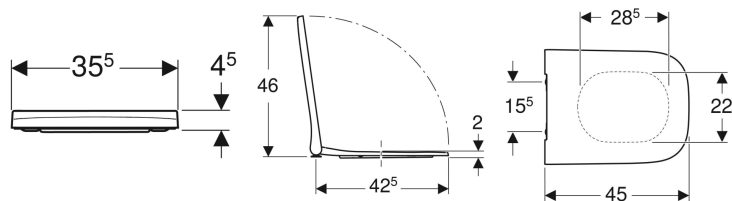

**Geberit Smyle Square WC-Sitz schmales Design**

Beispielbild

**Eigenschaften**

- Antibakteriell
- Schlankes Design
- WC-Deckel überlappend

**Technische Daten**

Werkstoff	Duroplast
Befestigungsabstand	15.5 cm