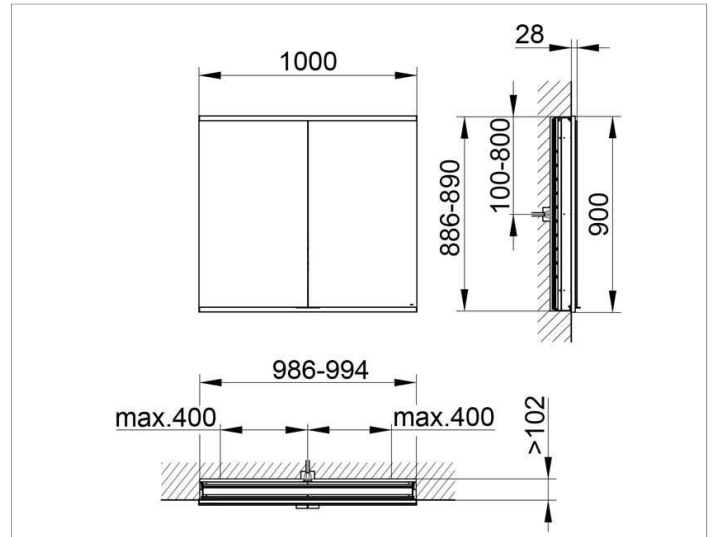

Royal Modular 2.0
800200101000000 Spiegelschrank

PRODUKT

ZEICHNUNG

OBERFLÄCHE

silber-eloxiert

ABMESSUNG

1000 x 900 x 120 mm