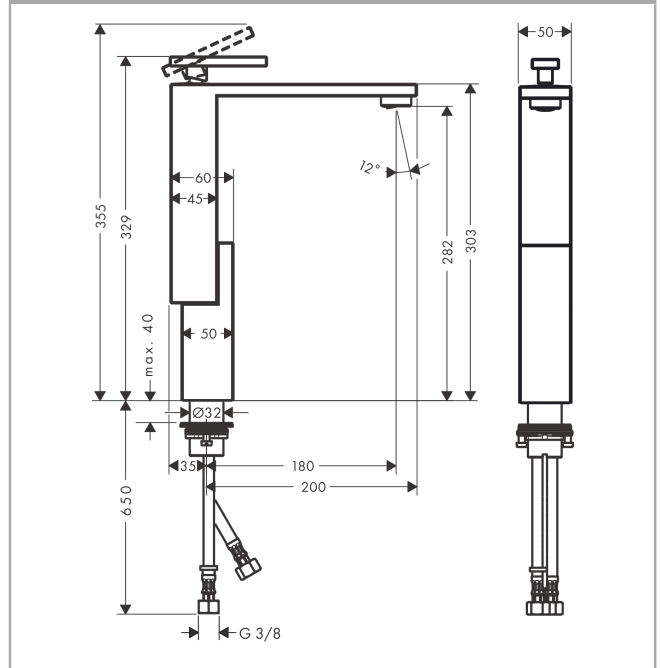

#### Merkmale

- besteht aus: Einhebel-Waschtischmischer, Ablaufgarnitur
- ComfortZone 280
- Ausladung: 180 mm
- Auslaufhöhe: 282 mm
- Griffvariante: Hebelgriff
- Strahlart: Normalstrahl
- maximale Durchflussmenge bei 3 bar: 5 l/min
- Keramikmischsystem
- Temperaturbegrenzung einstellbar
- für Durchlauferhitzer geeignet
- Push-Open Ablaufgarnitur G 1¼
- Material Ablaufventil: Metall
- Anschlussart: G ¾ Anschlussschläuche
- Anschlussgröße: DN15
- EU-Taxonomie: max. 6 l/min - wesentlicher Beitrag (SC) möglich
- DVGW NW-6506CU0168
- P-IX 29546/IO

## Produktabbildung

## Maßzeichnung