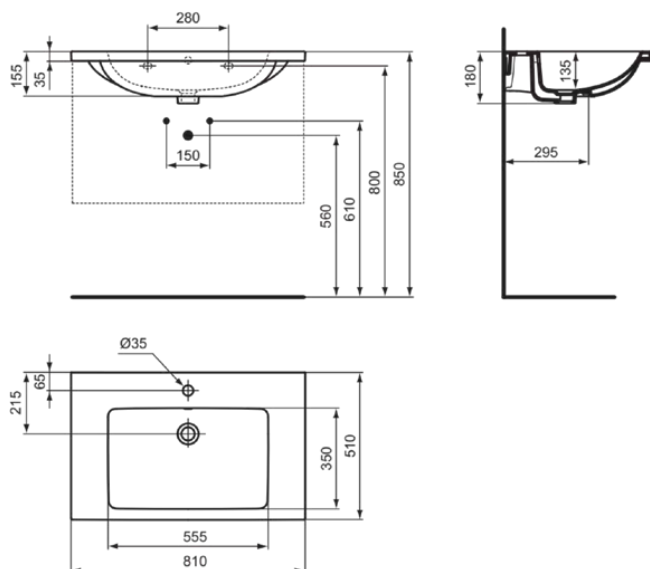

I.LIFE B

T460458

I.LIFE B | Möbelwaschtisch 810x510x180 mm in heather, 1 Hahnloch, mit Überlauf

Bild & Zeichnung

Allgemeine Informationen

Produktkategorie:	Waschtische
Produktart:	Möbelwaschtisch
Marke:	Ideal Standard
Kollektion:	I.LIFE B
Designer:	Palomba Serafini Associati
Farbe:	58 - Heather
Oberflächenveredelung:	glänzend
Höhe (mm):	180
Breite (mm):	810
Ausladung (mm):	510
Nettogewicht (kg):	20.50
EAN Code:	8014140512004

Downloads

- [Installation Guide](#)

Produktstandards & Zertifikate

Normen:	EN 14688
---------	----------

Produktspezifikationen

Farbcode:	58
Farbbeschreibung:	heather
Eckmodell:	Nein
Barrierefreies Produkt:	Nein
Mit Kettenöse:	Nein
Material:	Keramik
Materialspezifikation:	Feinfeuerton
Anzahl von Hahnlöchern je Waschbecken:	1
Anzahl von Waschbecken:	1
Sichtbarer Überlauf:	Ja
PVD Technologie:	Nein
Platzsparendes Modell:	Nein
Ablagefläche:	Hinten / Links / Rechts
Oberflächenveredelung:	glänzend
Position des Hahnlochs:	Mitte
Form des Überlaufs:	Rund
Mit Rückwand:	Nein
Mit Verschlussstopfen:	Nein
Mit Überlauf:	Ja
Mit Siphon:	Nein
Montageart:	wandhängend