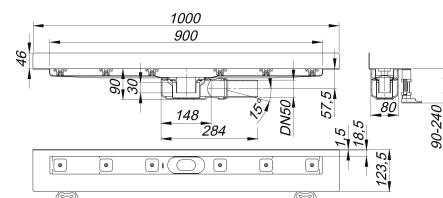

Duschrinne CeraLine Plan W 900 mm, DN 50

Artikelnummer: 523150

GTIN: 4001636523150

Rabattgruppe: 8

Beschreibung:

Duschrinne CeraLine Plan W 900 mm, DN 50

für die Montage an der Wand

mit einem Ablaufgehäuse, Ablaufstutzen DN 50 seitlich, mit Kugelgelenk, verstellbar von 0 – 15 Grad

Ausführung:

- schallentkoppelnde Montagefüße zur Höheneinstellung
- besonderer Flansch zum sicheren Anschluss an Verbundabdichtungen gemäß DIN 18534
- Geruchs- und Reinigungsverschluss, Sperrwasserhöhe 30 mm
- höhenverstellbare Justierschrauben
- Bauschutz
- Fliesenanschlag
- Rahmenklemmstück

Material:

Rinnenkörper Edelstahl 1.4301, Ablaufkörper Polypropylen, hochschlagfest

Mögliche Sonderausführungen für Duschrinnen CeraLine Plan W:

- Zwischenlängen bis 1200 mm
- Flanschaukantungen an bis zu 3 Seiten
- auch mit Wandabständen passend für Natursteinbeläge bestellbar

Bitte anfragen!

Längen 600 mm - 1100 mm geeignet für das Poresta® BFR 75 Universalrinnenboard!

Ablaufleistungen nach DIN EN 1253:

Nennweite	Produktnorm	Min. Ablaufleistung nach Norm	Anstauhöhe nach Norm
DN 50	DIN EN 1253	0,80 l/s	20,00 mm