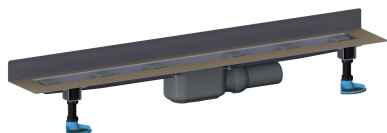

Duschrinne CeraLine Plan W 900 mm, DN 50

Artikelnummer: 523150

GTIN: 4001636523150

Rabattgruppe: 8

Beschreibung:

Duschrinne CeraLine Plan W 900 mm, DN 50

für die Montage an der Wand

mit einem Ablaufgehäuse, Ablaufstutzen DN 50 seitlich, mit Kugelgelenk, verstellbar von 0 – 15 Grad

Ausführung:

- schallentkoppelnde Montagefüße zur Höheneinstellung
- besonderer Flansch zum sicheren Anschluss an Verbundabdichtungen gemäß DIN 18534
- Geruchs- und Reinigungsverschluss, Sperrwasserhöhe 30 mm
- höhenverstellbare Justierschrauben
- Bauschutz
- Fliesenanschlag
- Rahmenklemmstück

Material:

Rinnenkörper Edelstahl 1.4301, Ablaufkörper Polypropylen, hochschlagfest

Mögliche Sonderausführungen für Duschrinnen CeraLine Plan W:

- Zwischenlängen bis 1200 mm
- Flanschaukantungen an bis zu 3 Seiten
- auch mit Wandabständen passend für Natursteinbeläge bestellbar

Bitte anfragen!

Längen 600 mm - 1100 mm geeignet für das Poresta® BFR 75 Universalrinnenboard!

Ablaufleistungen nach DIN EN 1253:

Nennweite	Produktnorm	Min. Ablaufleistung nach Norm	Anstauhöhe nach Norm
DN 50	DIN EN 1253	0,80 l/s	20,00 mm