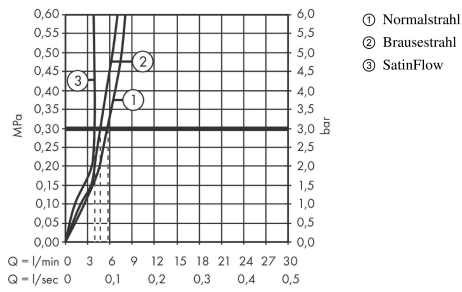

Aquno Select M81
Einhebel-Küchenmischer 170, Ausziehbrause, 3jet, sBox
 Oberfläche: **Matt Black** Artikelnummer: **73831670**

Durchflussdiagramm

Die Verbrauchswerte wurden praxisnah mit den dazugehörigen Armaturen (Thermostat/Mischer/Unterputzventil) gemessen.