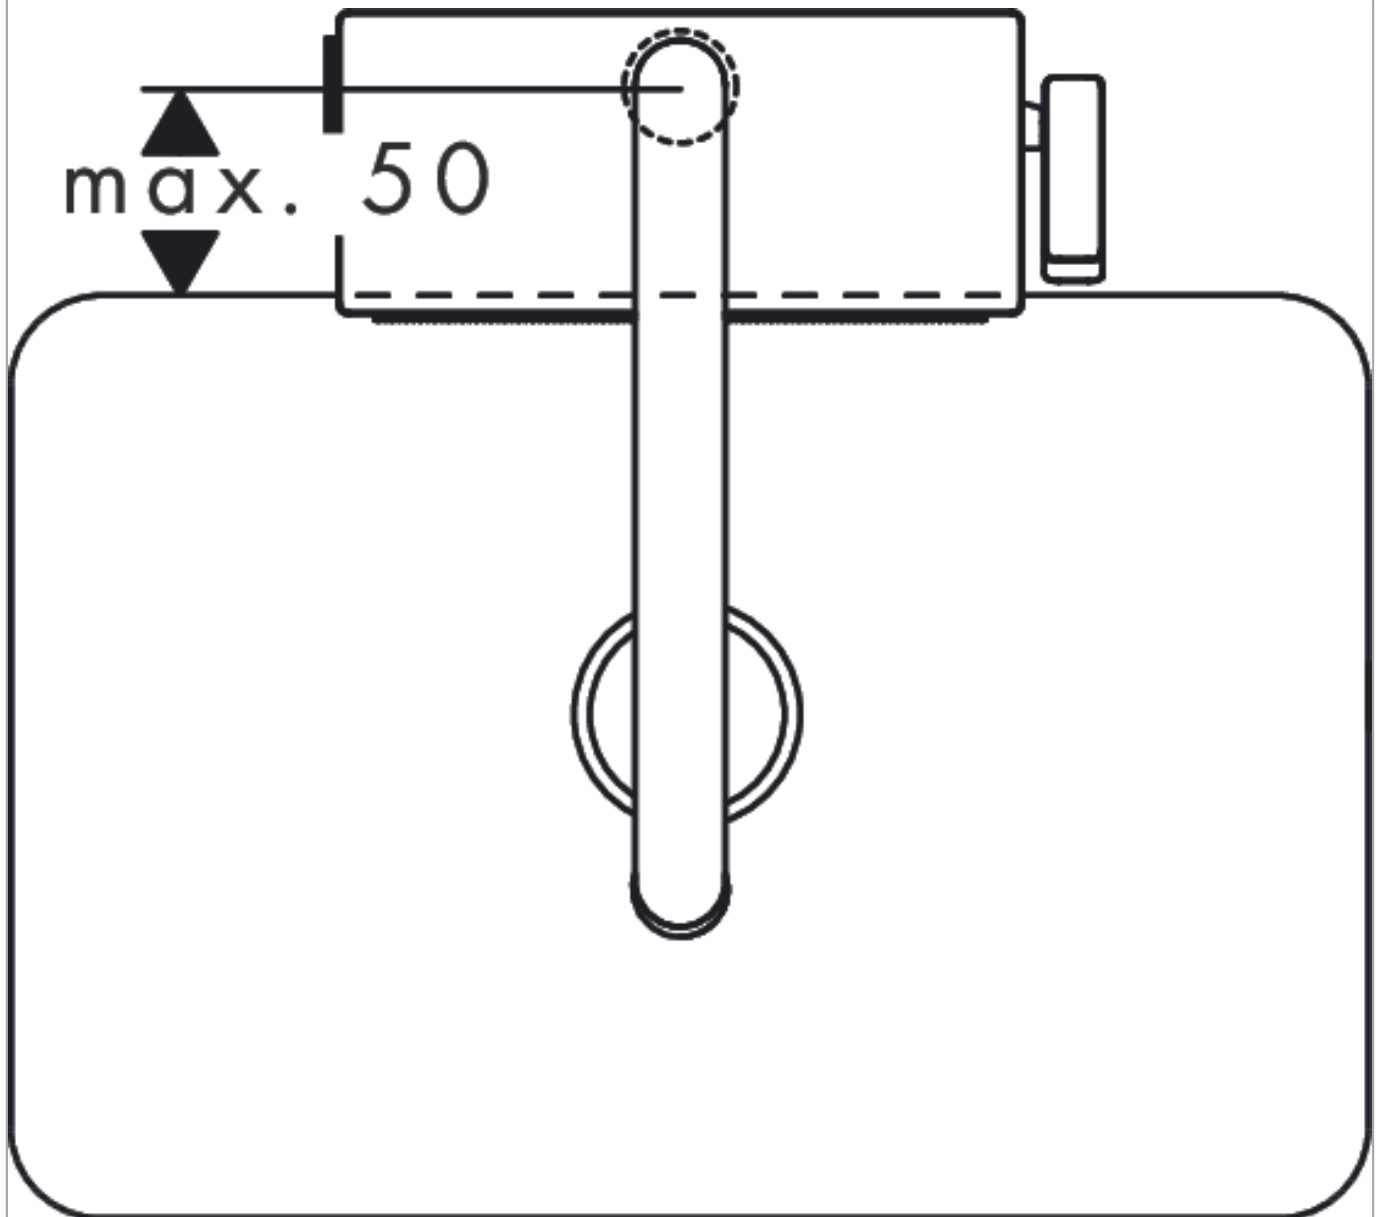

Aquno Select M81
Einhebel-Küchenmischer 170, Ausziehbrause, 3jet, sBox
 Oberfläche: **Matt Black** Artikelnummer: **73831670**

Durchflussdiagramm

Die Verbrauchswerte wurden praxisnah mit den dazugehörigen Armaturen (Thermostat/Mischer/Unterputzventil) gemessen.

Aquno Select M81
Einhebel-Küchenmischer 170, Ausziehbrause, 3jet, sBox
 Oberfläche: **Matt Black** Artikelnummer: **73831670**

Einbaubeispiel

Aquno Select M81
Einhebel-Küchenmischer 170, Ausziehbrause, 3jet, sBox
 Oberfläche: **Matt Black** Artikelnummer: **73831670**

Explosionszeichnung

Baujahr: >12/19

Aquno Select M81
Einhebel-Küchenmischer 170, Ausziehbrause, 3jet, sBox
 Oberfläche: **Matt Black** Artikelnummer: **73831670**

Ersatzteilliste

Baujahr: >12/19

Pos.	Beschreibung	Artikelnummer	Preis	VE
1	Auslauf kpl.	93779670	154.60 CHF	1
2	O-Ring 8x2	98112000	3.25 CHF	1
3	Ausziehbrause	93778670	154.60 CHF	1
4	Rückflußverhinderer DW 10	96456000	8.65 CHF	1
5	Strahlformer	93342000	45.85 CHF	1
6	Serviceschlüssel	95910000	8.65 CHF	1
7	Schlauch	93754000	103.25 CHF	1
8	Gleitring-Set	98365000	8.65 CHF	1
9	O-Ring 19x2	98426000	3.25 CHF	1
10	Griff	93776670	154.60 CHF	1
11	Mutter	92926000	14.25 CHF	1
12	Kartusche kpl.	93183000	128.65 CHF	1
13	Strahlkörper kpl.	93781670	249.70 CHF	1
14	O-Ring 10x2	98170000	3.25 CHF	1
15	Umsteller kpl.	93558000	103.25 CHF	1
16	Feder mit Hülse	93782000	128.65 CHF	1
17	Deckel	93777670	109.20 CHF	1
18	Befestigungsteil	97523000	5.40 CHF	1
19	Schaftbefestigung kpl. (spezial)	93253000	18.80 CHF	1
20	Gleitring	97548000	3.25 CHF	1
21	Anschlussschlauch 900 mm M10x1 G3/8	93780000	45.85 CHF	1
22	O-Ring 8x1,75	97827000	3.25 CHF	1
23	Multifunktionssieb	40963000	-	1
24	Verlängerung	43333000	29.30 CHF	1
25	Anschlussschlauch 450 mm M10x1 G3/8	96507000	36.95 CHF	1
26	Quetschverschraubung	96099000	8.65 CHF	1