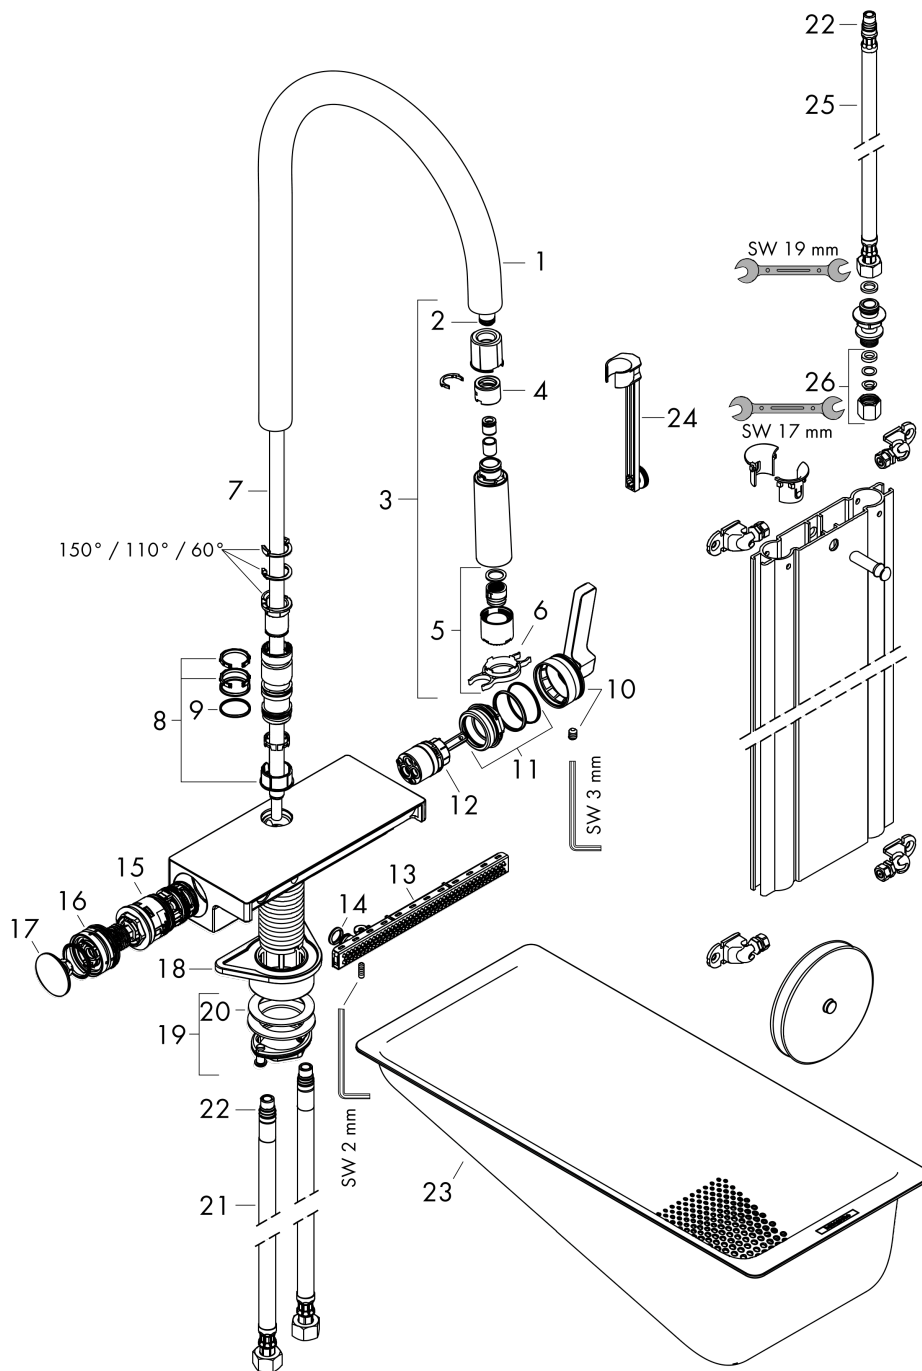

Aquno Select M81
Einhebel-Küchenmischer 170, Ausziehbrause, 3jet, sBox
 Oberfläche: **Matt Black** Artikelnummer: **73831670**

Einbaubeispiel

Aquno Select M81
Einhebel-Küchenmischer 170, Ausziehbrause, 3jet, sBox
 Oberfläche: **Matt Black** Artikelnummer: **73831670**

Explosionszeichnung

Baujahr: >12/19

Aquno Select M81
Einhebel-Küchenmischer 170, Ausziehbrause, 3jet, sBox
 Oberfläche: **Matt Black** Artikelnummer: **73831670**

Ersatzteilliste

Baujahr: >12/19

Pos.	Beschreibung	Artikelnummer	Preis	VE
1	Auslauf kpl.	93779670	154.60 CHF	1
2	O-Ring 8x2	98112000	3.25 CHF	1
3	Ausziehbrause	93778670	154.60 CHF	1
4	Rückflußverhinderer DW 10	96456000	8.65 CHF	1
5	Strahlformer	93342000	45.85 CHF	1
6	Serviceschlüssel	95910000	8.65 CHF	1
7	Schlauch	93754000	103.25 CHF	1
8	Gleitring-Set	98365000	8.65 CHF	1
9	O-Ring 19x2	98426000	3.25 CHF	1
10	Griff	93776670	154.60 CHF	1
11	Mutter	92926000	14.25 CHF	1
12	Kartusche kpl.	93183000	128.65 CHF	1
13	Strahlkörper kpl.	93781670	249.70 CHF	1
14	O-Ring 10x2	98170000	3.25 CHF	1
15	Umsteller kpl.	93558000	103.25 CHF	1
16	Feder mit Hülse	93782000	128.65 CHF	1
17	Deckel	93777670	109.20 CHF	1
18	Befestigungsteil	97523000	5.40 CHF	1
19	Schaftbefestigung kpl. (spezial)	93253000	18.80 CHF	1
20	Gleitring	97548000	3.25 CHF	1
21	Anschlussschlauch 900 mm M10x1 G3/8	93780000	45.85 CHF	1
22	O-Ring 8x1,75	97827000	3.25 CHF	1
23	Multifunktionssieb	40963000	-	1
24	Verlängerung	43333000	29.30 CHF	1
25	Anschlussschlauch 450 mm M10x1 G3/8	96507000	36.95 CHF	1
26	Quetschverschraubung	96099000	8.65 CHF	1