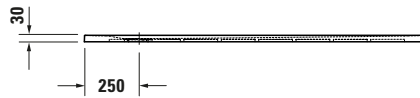

Duschwanne

Basis Angaben	
Langbezeichnung	Duravit Sustano Duschwanne 1600x800 mm Cream Matt, Bodenbündig, Halbeinbau, Aufgesetzt, Material: Verbundwerkstoff, DuroCast Nature, Rechteckig – 720284620000000

Spezifikationen	
Form	Rechteckig
Rutschfestigkeitsklasse	C
Farbe	
Farbwert	Cream
Glanzgrad	Matt
Material	
Material	Verbundwerkstoff
Materialart	DuroCast Nature
Montage	
Einbauart	Bodenbündig / Halbeinbau / Aufgesetzt
Ablauf	
Position Ablauf	Seitlich

Lieferumfang	
Inkl. Ablaufabdeckung	✓
Technische Dokumentation	
Inkl. Montageanleitung	digital und gedruckt

Vermaßung	
Breite / Länge	1600 mm
Tiefe / Breite	800 mm
Min. Höhe mit Füßen	0 mm
Max. Höhe mit Füßen	0 mm
Höhe mit Wannenträger	0 mm
Gefälle zum Ablauf	1°
Durchmesser Ablaufloch	90 mm

Beschreibungstexte	
Ausschreibungstext	Duravit Sustano Duschwanne Cream Matt, Form: Rechteckig, Verbundwerkstoff, DuroCast Nature, Einbauart: Bodenbündig, Halbeinbau, Aufgesetzt, Position Ablauf: Seitlich, Rutschfestigkeitsklasse: C, CE-Kennzeichen-1: EN 14527, EAN Nr.: 4063382919441, Artikelgewicht: 21 kg, Abmessungen (Breite / Länge x Tiefe / Breite x Höhe): 1600 x 800 x 30 mm, Artikel Nr.: 720284620000000, Passende Artikel: Duschkannenablauf, Abdicht-Set, Wandprofil; Artikel Nr.: 792803000000000, 790126000000000; Modell Nr.: 791290, 791291, 792803, 790126, 791292