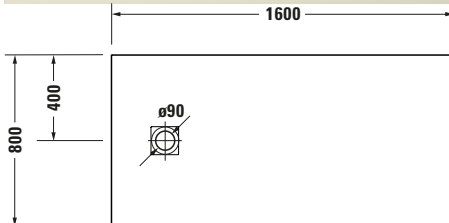

Duschwanne

Basis Angaben	
Langbezeichnung	Duravit Sustano Duschwanne 1600x800 mm Cream Matt, Bodenbündig, Halbeinbau, Aufgesetzt, Material: Verbundwerkstoff, DuroCast Nature, Rechteckig – 720284620000000

Spezifikationen	
Form	Rechteckig
Rutschfestigkeitsklasse	C
Farbe	
Farbwert	Cream
Glanzgrad	Matt
Material	
Material	Verbundwerkstoff
Materialart	DuroCast Nature
Montage	
Einbauart	Bodenbündig / Halbeinbau / Aufgesetzt
Ablauf	
Position Ablauf	Seitlich

Lieferumfang	
Inkl. Ablaufabdeckung	✓
Technische Dokumentation	
Inkl. Montageanleitung	digital und gedruckt

Vermaßung	
Breite / Länge	1600 mm
Tiefe / Breite	800 mm
Min. Höhe mit Füßen	0 mm
Max. Höhe mit Füßen	0 mm
Höhe mit Wannenträger	0 mm
Gefälle zum Ablauf	1°
Durchmesser Ablaufloch	90 mm

Beschreibungstexte	
Ausschreibungstext	Duravit Sustano Duschwanne Cream Matt, Form: Rechteckig, Verbundwerkstoff, DuroCast Nature, Einbauart: Bodenbündig, Halbeinbau, Aufgesetzt, Position Ablauf: Seitlich, Rutschfestigkeitsklasse: C, CE-Kennzeichen-1: EN 14527, EAN Nr.: 4063382919441, Artikelgewicht: 21 kg, Abmessungen (Breite / Länge x Tiefe / Breite x Höhe): 1600 x 800 x 30 mm, Artikel Nr.: 720284620000000, Passende Artikel: Duschkannenablauf, Abdicht-Set, Wandprofil; Artikel Nr.: 792803000000000, 790126000000000; Modell Nr.: 791290, 791291, 792803, 790126, 791292