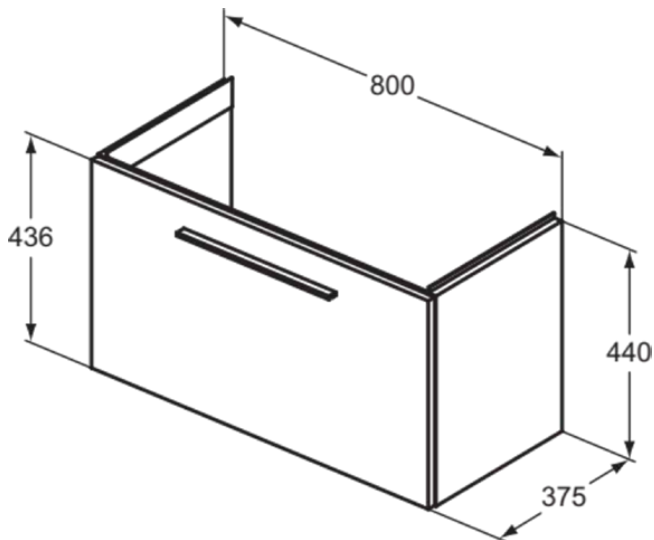

I.LIFE S | Waschtisch-Unterschrank 800x375x440 mm in coffee oak, 1 Schublade

Bild & Zeichnung

Allgemeine Informationen

Produktart	Waschtisch-Unterschrank
Marke	Ideal Standard
Kollektion	I.LIFE S
Designer	Palomba Serafini Associati
Farbcode	NW
Farbbeschreibung	Coffee Oak
Oberflächenveredelung	Matt
Maximale Höhe (mm)	440
Maximale Breite (mm)	800
Ausladung (mm)	375
Befestigungsart	Befestigungsset
EAN Code	8014140503033
Nettogewicht (kg)	18.39

Downloads

- [BIM-UK](#)
- [BIM-DE](#)
- [Montageanleitung](#)
- [Ersatzteilliste](#)

Produktspezifikationen

Mit Waschtischplatte	Nein
Anzahl der Türen (gesamt)	0
Anzahl der Türen (links öffnend)	0
Anzahl der Türen (rechts öffnend)	0
Wechselbarer Türanschlag	Nein
Anzahl der Schwingtüren	0
Anzahl der Schiebetüren	0
Anzahl der Rolltüren	0
Anzahl der Auszüge (gesamt)	1
Anzahl der externen Auszüge	1
Anzahl der internen Auszüge	0
Auszugsmechanismus	Pull-to-open
Einzugsmechanismus	Soft-closing
Anzahl der offenen Fächer	0
Anzahl der Ablagen	0
Materialspezifikation (Korpus)	Melamin-Spanplatte (MFC)
PVD Technologie	Nein
IdealPlus Technologie	Nein