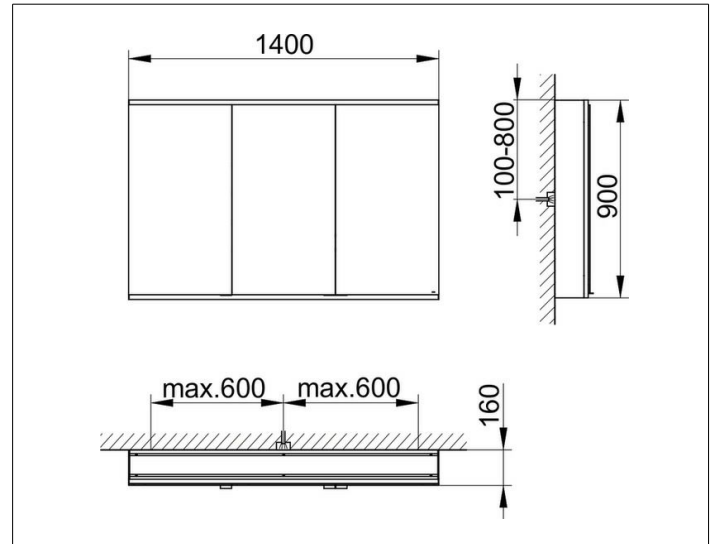

Royal Modular 2.0
800321141100200 Spiegelschrank

PRODUKT

ZEICHNUNG

EEK: A++, A+, A ,

OBERFLÄCHE

silber-eloxiert

ABMESSUNG

1400 x 900 x 160 mm