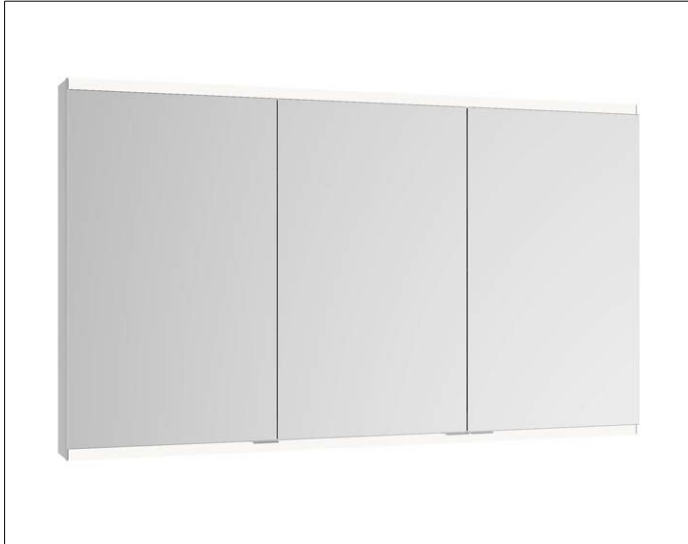

Royal Modular 2.0
800321141100200 Spiegelschrank

PRODUKT

ZEICHNUNG

EEK: A++, A+, A ,

OBERFLÄCHE

silber-eloxiert

ABMESSUNG

1400 x 900 x 160 mm