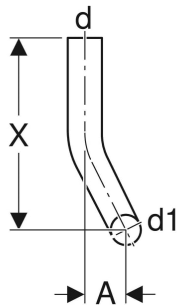

Geberit Spülbogen 90°, 28 x 21 cm, rechts gekröpft

VERWENDUNGSZWECKE

- Zum Verbinden von tief- und halbhochhängenden AP-Spülkästen mit versetzt montierten WCs

TECHNISCHE DATEN

Werkstoff

PVC

Art.-Nr.	Farbe / Oberfläche	d, \emptyset mm	d1, \emptyset mm	arc °	A cm	X cm	X1 cm	VE1 St.	VE2 St.	VE3
118.111.11.1	weiß-alpin	50	44	90	4	28	21	1	10	