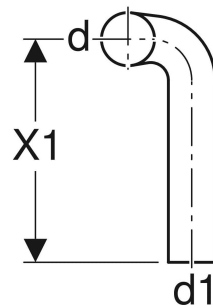

Geberit Spülbogen 90°, 28 x 21 cm, rechts gekröpft

VERWENDUNGSZWECKE

- Zum Verbinden von tief- und halbhochhängenden AP-Spülkästen mit versetzt montierten WCs

TECHNISCHE DATEN

Werkstoff

PVC

Art.-Nr.	Farbe / Oberfläche	d, \emptyset mm	d1, \emptyset mm	arc °	A cm	X cm	X1 cm	VE1 St.	VE2 St.	VE3
118.111.11.1	weiß-alpin	50	44	90	4	28	21	1	10	