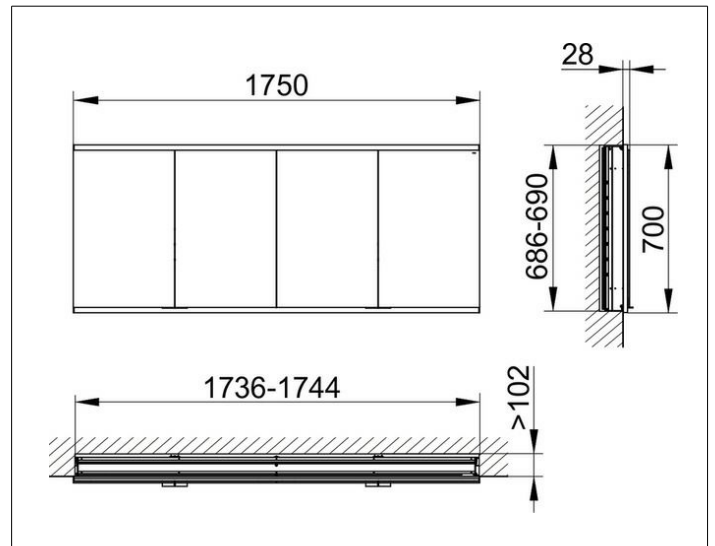

Royal Modular 2.0  
800420010000500 Spiegelschrank

PRODUKT

ZEICHNUNG

EEK: C ,

OBERFLÄCHE

silber-eloxiert

ABMESSUNG

1750 x 700 x 120 mm