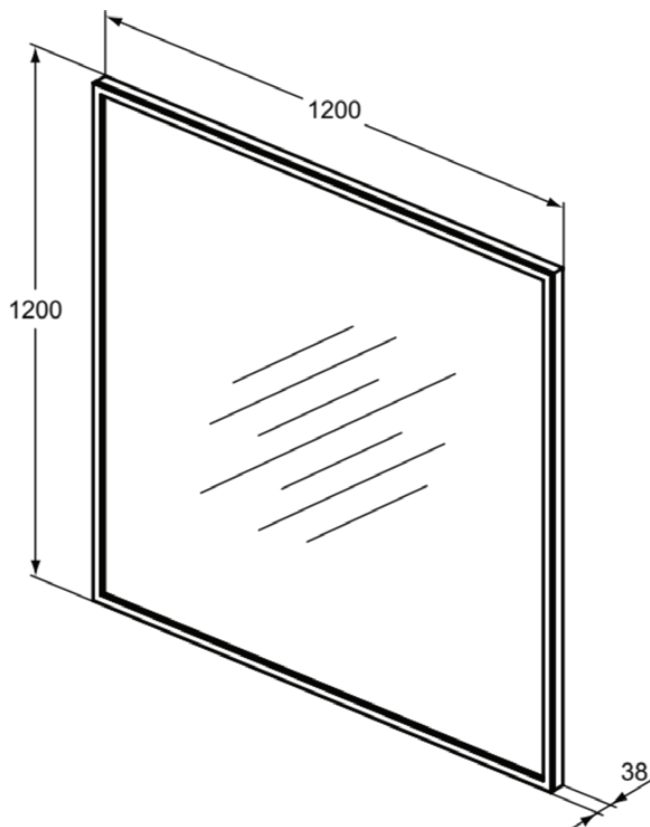

CONCA

T3968BH

CONCA | Spiegel mit Licht 1200x38x1200 mm in neutral | Netzbetrieb

Bild & Zeichnung

Allgemeine Informationen

Produktkategorie:	Spiegel
Produktart:	Spiegel mit Licht
Marke:	Ideal Standard
Kollektion:	CONCA
Designer:	Palomba Serafini Associati
Farbe:	BH - Neutral
Oberflächenveredelung:	glänzend
Höhe (mm):	1200
Breite (mm):	1200
Ausladung (mm):	38
Nettogewicht (kg):	17.00
EAN Code:	8014140461869

CONCA

T3968BH

CONCA | Spiegel mit Licht 1200x38x1200 mm in neutral | Netzbetrieb

Montageart:

wandhängend

Ihr Kontakt vor Ort:

België • Belgique

Ideal Standard Produktions-GmbH
Corporate Village - Frame 21 Building
Da Vincilaan 2
B-1935 Zaventem
☎ +32 2 325 66 00
✉ +32 2 325 66 01
www.idealstandard.be