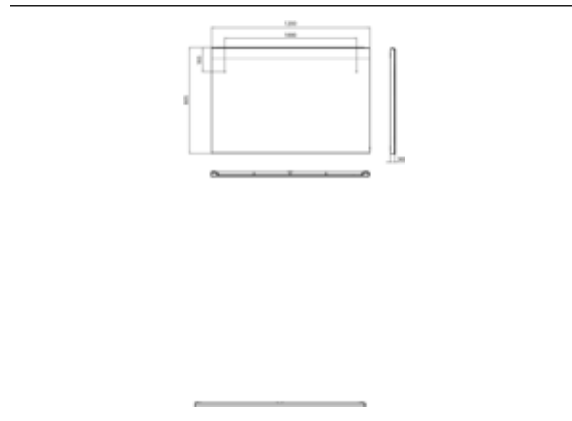

PRODUKTINFORMATION

LED-Lichtspiegel mit horizontalem Lichtausschnitt oben. 1.200 x 802mm

Art.-Nr.4498 250 09

1.200 x 805 mm