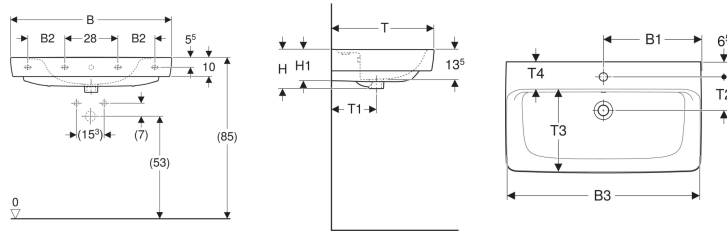

Geberit Renova Plan Waschtisch

Beispielbild

Eigenschaften

- Unterbaufähig
- Mit Halbsäule kombinierbar

Technische Daten

Werkstoff

Sanitärkeramik

Art.-Nr.	Farbe / Oberfläche	Abfl. und Überlauf	B	B1	B2	B3	Breite Unterschrank	Un	H	H1	T	T1	T2	T3	T4	Befestigungspunkte	VE 1
501.637.00.1	weiß	mittig ohne	60 cm	30 cm	58.5 cm	53.6 cm	18.5 cm	14.5 cm	48 cm	21 cm	14.5 cm	35.5 cm	11.5 cm	2	1 St.		

- Bei den Waschtischen 55, 60 und 65 cm ohne Überlauf, ist der Überlaufkanal komplett geschlossen