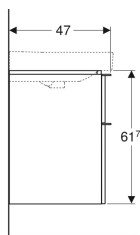

Eigenschaften

- FSC™ C134279 zertifiziert
- Wandhängend
- Mit zwei Schubladen
- Griff zum Öffnen
- Schublade mit Selbsteinzug
- Feuchtigkeitsbeständig

- Schubladenrahmen aus Metall
- Vormontiert geliefert

Technische Daten

Werkstoff	Hochverdichtete Dreischicht-Holzspanplatte
Maximale Schubladenbelastung	30 kg

Lieferumfang

- Unterschrank für Waschtisch

- Befestigungsmaterial

Art.-Nr.	Farbe / Oberfläche	B	B1	B2	Breite Waschtisch	H	T	VE1
500.353.00.1	Korpus und Front: weiß / lackiert hochglänzend Griff: weiß / pulverbeschichtet matt	73.4 cm	68.5 cm	66.4 cm	75 cm	61.7 cm	47 cm	1 St.
500.354.00.1	Korpus und Front: weiß / lackiert hochglänzend Griff: weiß / pulverbeschichtet matt	88.4 cm	83.5 cm	81.4 cm	90 cm	61.7 cm	47 cm	1 St.
500.355.00.1	Korpus und Front: weiß / lackiert hochglänzend Griff: weiß / pulverbeschichtet matt	118.4 cm	113.5 cm	111.4 cm	120 cm	61.7 cm	47 cm	1 St.
500.352.00.1	Korpus und Front: weiß / lackiert hochglänzend Griff: weiß / pulverbeschichtet matt	58.4 cm	53.5 cm	51.4 cm	60 cm	61.7 cm	47 cm	1 St.
500.352.JK.1 *	Korpus und Front: lava / lackiert matt Griff: lava / pulverbeschichtet matt	58.4 cm	53.5 cm	51.4 cm	60 cm	61.7 cm	47 cm	1 St.
500.353.JK.1 *	Korpus und Front: lava / lackiert matt Griff: lava / pulverbeschichtet matt	73.4 cm	68.5 cm	66.4 cm	75 cm	61.7 cm	47 cm	1 St.
500.354.JK.1 *	Korpus und Front: lava / lackiert matt Griff: lava / pulverbeschichtet matt	88.4 cm	83.5 cm	81.4 cm	90 cm	61.7 cm	47 cm	1 St.
500.355.JK.1 *	Korpus und Front: lava / lackiert matt Griff: lava / pulverbeschichtet matt	118.4 cm	113.5 cm	111.4 cm	120 cm	61.7 cm	47 cm	1 St.
500.352.JL.1 *	Korpus und Front: sand-grau / lackiert hochglänzend Griff: sand-grau / pulverbeschichtet matt	58.4 cm	53.5 cm	51.4 cm	60 cm	61.7 cm	47 cm	1 St.
500.353.JL.1 *	Korpus und Front: sand-grau / lackiert hochglänzend Griff: sand-grau / pulverbeschichtet matt	73.4 cm	68.5 cm	66.4 cm	75 cm	61.7 cm	47 cm	1 St.
500.354.JL.1 *	Korpus und Front: sand-grau / lackiert hochglänzend Griff: sand-grau / pulverbeschichtet matt	88.4 cm	83.5 cm	81.4 cm	90 cm	61.7 cm	47 cm	1 St.
500.355.JL.1 *	Korpus und Front: sand-grau / lackiert hochglänzend Griff: sand-grau / pulverbeschichtet matt	118.4 cm	113.5 cm	111.4 cm	120 cm	61.7 cm	47 cm	1 St.
500.352.JR.1	Korpus und Front: Nussbaum hickory / Melamin Holzstruktur Griff: lava / pulverbeschichtet matt	58.4 cm	53.5 cm	51.4 cm	60 cm	61.7 cm	47 cm	1 St.