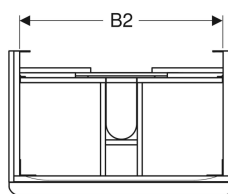

Eigenschaften

- FSC™ C134279 zertifiziert
- Wandhängend
- Mit zwei Schubladen
- Griff zum Öffnen
- Schublade mit Selbsteinzug
- Feuchtigkeitsbeständig

- Schubladenrahmen aus Metall
- Vormontiert geliefert

Technische Daten

Werkstoff	Hochverdichtete Dreischicht-Holzspanplatte
Maximale Schubladenbelastung	30 kg

Lieferumfang

- Unterschrank für Waschtisch

- Befestigungsmaterial

Art.-Nr.	Farbe / Oberfläche	B	B1	B2	Breite Waschtisch	H	T	VE1
500.353.00.1	Korpus und Front: weiß / lackiert hochglänzend Griff: weiß / pulverbeschichtet matt	73.4 cm	68.5 cm	66.4 cm	75 cm	61.7 cm	47 cm	1 St.
500.354.00.1	Korpus und Front: weiß / lackiert hochglänzend Griff: weiß / pulverbeschichtet matt	88.4 cm	83.5 cm	81.4 cm	90 cm	61.7 cm	47 cm	1 St.
500.355.00.1	Korpus und Front: weiß / lackiert hochglänzend Griff: weiß / pulverbeschichtet matt	118.4 cm	113.5 cm	111.4 cm	120 cm	61.7 cm	47 cm	1 St.
500.352.00.1	Korpus und Front: weiß / lackiert hochglänzend Griff: weiß / pulverbeschichtet matt	58.4 cm	53.5 cm	51.4 cm	60 cm	61.7 cm	47 cm	1 St.
500.352.JK.1 *	Korpus und Front: lava / lackiert matt Griff: lava / pulverbeschichtet matt	58.4 cm	53.5 cm	51.4 cm	60 cm	61.7 cm	47 cm	1 St.
500.353.JK.1 *	Korpus und Front: lava / lackiert matt Griff: lava / pulverbeschichtet matt	73.4 cm	68.5 cm	66.4 cm	75 cm	61.7 cm	47 cm	1 St.
500.354.JK.1 *	Korpus und Front: lava / lackiert matt Griff: lava / pulverbeschichtet matt	88.4 cm	83.5 cm	81.4 cm	90 cm	61.7 cm	47 cm	1 St.
500.355.JK.1 *	Korpus und Front: lava / lackiert matt Griff: lava / pulverbeschichtet matt	118.4 cm	113.5 cm	111.4 cm	120 cm	61.7 cm	47 cm	1 St.
500.352.JL.1 *	Korpus und Front: sand-grau / lackiert hochglänzend Griff: sand-grau / pulverbeschichtet matt	58.4 cm	53.5 cm	51.4 cm	60 cm	61.7 cm	47 cm	1 St.
500.353.JL.1 *	Korpus und Front: sand-grau / lackiert hochglänzend Griff: sand-grau / pulverbeschichtet matt	73.4 cm	68.5 cm	66.4 cm	75 cm	61.7 cm	47 cm	1 St.
500.354.JL.1 *	Korpus und Front: sand-grau / lackiert hochglänzend Griff: sand-grau / pulverbeschichtet matt	88.4 cm	83.5 cm	81.4 cm	90 cm	61.7 cm	47 cm	1 St.
500.355.JL.1 *	Korpus und Front: sand-grau / lackiert hochglänzend Griff: sand-grau / pulverbeschichtet matt	118.4 cm	113.5 cm	111.4 cm	120 cm	61.7 cm	47 cm	1 St.
500.352.JR.1	Korpus und Front: Nussbaum hickory / Melamin Holzstruktur Griff: lava / pulverbeschichtet matt	58.4 cm	53.5 cm	51.4 cm	60 cm	61.7 cm	47 cm	1 St.