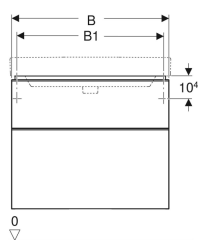

Geberit Smyle Square Unterschrank für Waschtisch, mit zwei Schubladen

Beispielbild

Eigenschaften

- FSC™ C134279 zertifiziert
- Wandhängend
- Mit zwei Schubladen
- Griff zum Öffnen
- Schublade mit Selbsteinzug
- Feuchtigkeitsbeständig

Art.-Nr.	Farbe / Oberfläche	B	B1	B2	Breite Waschtisch	H	T	VE1
500.353.JR.1	Korpus und Front: Nussbaum hickory / Melamin Holzstruktur Griff: lava / pulverbeschichtet matt	73.4 cm	68.5 cm	66.4 cm	75 cm	61.7 cm	47 cm	1 St.
500.354.JR.1	Korpus und Front: Nussbaum hickory / Melamin Holzstruktur Griff: lava / pulverbeschichtet matt	88.4 cm	83.5 cm	81.4 cm	90 cm	61.7 cm	47 cm	1 St.
500.355.JR.1	Korpus und Front: Nussbaum hickory / Melamin Holzstruktur Griff: lava / pulverbeschichtet matt	118.4 cm	113.5 cm	111.4 cm	120 cm	61.7 cm	47 cm	1 St.