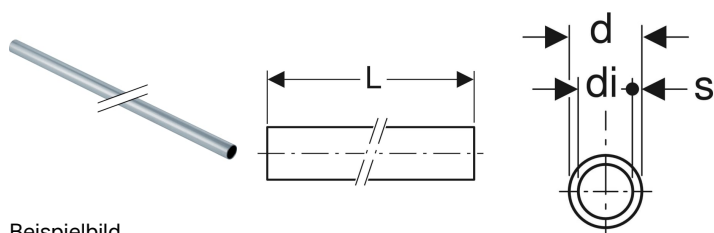

Geberit Mapress C-Stahl Systemrohr außen verzinkt

Beispielbild

Eigenschaften

- Außen verzinkt

Technische Daten

Werkstoff	Stahl unlegiert 1.0034 E195 (DIN EN 10305)
Oberflächenrauheit	10 μm
Wärmeausdehnung	0.012 mm/(m·K)
Wärmeleitfähigkeit Rohr	60 W/(m·K)
Spezifische Wärmekapazität	500 J/(kg·K)

Art.-Nr.	DN	d, \varnothing	di, \varnothing	s	L	VE3	VE4
Diese Artikel passen zum System: Geberit Mapress C-Stahl							
29131	10	12 mm	9.6 mm	1.2 mm	3 m		
29101	10	12 mm	9.6 mm	1.2 mm	6 m		546 m
29132	12	15 mm	12.6 mm	1.2 mm	3 m		
29102	12	15 mm	12.6 mm	1.2 mm	6 m		1302 m
29133	15	18 mm	15.6 mm	1.2 mm	3 m		
29103	15	18 mm	15.6 mm	1.2 mm	6 m		1302 m
29134	20	22 mm	19 mm	1.5 mm	3 m		
29104	20	22 mm	19 mm	1.5 mm	6 m		762 m
29135	25	28 mm	25 mm	1.5 mm	3 m		
29105	25	28 mm	25 mm	1.5 mm	6 m		546 m
29136	32	35 mm	32 mm	1.5 mm	3 m		
29106	32	35 mm	32 mm	1.5 mm	6 m		546 m
29137	40	42 mm	39 mm	1.5 mm	3 m		
29107	40	42 mm	39 mm	1.5 mm	6 m		366 m
29138	50	54 mm	51 mm	1.5 mm	3 m		
29108	50	54 mm	51 mm	1.5 mm	6 m		366 m
29188	65	66.7 mm	63.7 mm	1.5 mm	3 m		
29158	65	66.7 mm	63.7 mm	1.5 mm	6 m		
29189	65	76.1 mm	72.1 mm	2 mm	3 m		
29159	65	76.1 mm	72.1 mm	2 mm	6 m	144 m	
29190	80	88.9 mm	84.9 mm	2 mm	3 m		
29160	80	88.9 mm	84.9 mm	2 mm	6 m	96 m	
29191	100	108 mm	104 mm	2 mm	3 m		
29161	100	108 mm	104 mm	2 mm	6 m	78 m	
Diese Artikel passen zum System: Geberit Mapress C-Stahl (FKM blau)							
29131	10	12 mm	9.6 mm	1.2 mm	3 m		
29101	10	12 mm	9.6 mm	1.2 mm	6 m		546 m