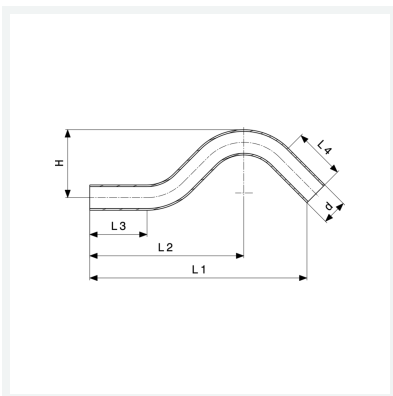

Sanpress-Überbogen
- Einsteckenden
Modell 2209.3

Artikel 193 324

Eigenschaften

Rohraußendurchmesser	d	15
Länge 1	L1	148 mm
Länge 2	L2	104 mm
Länge 3	L3	39 mm
Länge 4	L4	39 mm
Höhe	H	48 mm
Gewicht	61,3 g	
Volumen	103,6 cm ³	
Werkstoff	Stahl nichtrostend	