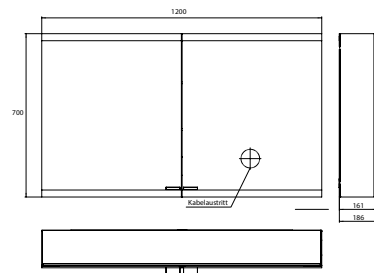

PRODUKTINFORMATION

Lichtspiegelschrank evo, 1.200 mm, 2 Türen, Aufputzmodell, IP 20 aluminium, ohne emco light system, ohne Spiegelheizung

Art.-Nr.9397 081 06

Mit emco light system: Bedienung der Funktionen Ein/Aus, Lichtstärke, Lichtfarbe (2.700 bis 6.500 K) und Szenenauswahl (Cosmetic, Energizing, Relaxing) über App, Controller oder direkt am Touch-Bedienfeld. Vernetzung verschiedener Lichtquellen über Bluetooth. Detailinformationen zum emco light system unter www.emco-bath.com. Ohne emco light system: stufenlose Lichtsteuerung An/Aus, Helligkeit und Lichtfarbe (2.700 bis 6.500 K) über drei integrierte Touchbedienfelder, Waagerechte LED-Beleuchtung, verspiegelte Rückwand, 2 stufenlos einstellbare Glasablagen, 2 Steckdosen, Höhe: 700 mm