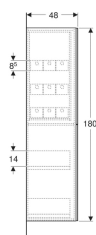

Geberit Hochschrank mit zwei Auszügen

Beispielbild

Verwendungszwecke

- Für Serien Geberit ONE, Acanto, iCon und VariForm

Eigenschaften

- FSC™ C134279 zertifiziert
- Wandhängend
- Mit zwei Schubladen
- Ordnungsboxen aus Holz

Lieferumfang

- Hochschrank
- 9 Ordnungsboxen

- Schublade mit Selbststeinzug
- Feuchtigkeitsbeständig
- Vormontiert geliefert

Technische Daten

Werkstoff	Hochverdichtete Dreischicht-Holzspanplatte
Schubladenbelastung max.	30 kg

- Befestigungsmaterial

Art.-Nr.	Farbe / Oberfläche	B	H	T	VE1	
503.011.01.2	Korpus: weiß / lackiert hochglänzend Front: weiß / Glas glänzend	24 cm	180 cm	48 cm	1 St.	Neu

Zubehör

- Geberit inneres Ablagefach
- Geberit Ordnungsbox
- Geberit Steckdosenelement mit Netzstecker