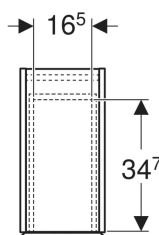

Geberit Hochschrank mit zwei Auszügen

Beispielbild

Verwendungszwecke

- Für Serien Geberit ONE, Acanto, iCon und VariForm

Eigenschaften

- FSC™ C134279 zertifiziert
- Wandhängend
- Mit zwei Schubladen
- Ordnungsboxen aus Holz

- Befestigungsmaterial

Art.-Nr.	Farbe / Oberfläche	B	H	T	VE1	
503.011.01.2	Korpus: weiß / lackiert hochglänzend Front: weiß / Glas glänzend	24 cm	180 cm	48 cm	1 St.	Neu

Zubehör

- Geberit inneres Ablagefach
- Geberit Ordnungsbox
- Geberit Steckdosenelement mit Netzstecker