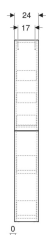

Geberit Hochschrank mit zwei Auszügen

Beispielbild

Verwendungszwecke

- Für Serien Geberit ONE, Acanto, iCon und VariForm

Eigenschaften

- FSC™ C134279 zertifiziert
- Wandhängend
- Mit zwei Schubladen
- Ordnungsboxen aus Holz

Lieferumfang

- Hochschrank
- 9 Ordnungsboxen

- Schublade mit Selbststeinzug
- Feuchtigkeitsbeständig
- Vormontiert geliefert

Technische Daten

Werkstoff	Hochverdichtete Dreischicht-Holzspanplatte
Schubladenbelastung max.	30 kg

- Befestigungsmaterial

Art.-Nr.	Farbe / Oberfläche	B	H	T	VE1	
503.011.01.2	Korpus: weiß / lackiert hochglänzend Front: weiß / Glas glänzend	24 cm	180 cm	48 cm	1 St.	Neu

Zubehör

- Geberit inneres Ablagefach
- Geberit Ordnungsbox
- Geberit Steckdosenelement mit Netzstecker