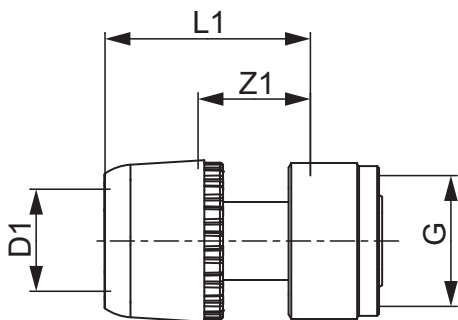

**TECElogo-Ax Schnelladapter gerade, Siliziumbronze**

Artikelnummer: 8804801

Dimension: 16 x 1/2"

Material: Siliziumbronze

LE 1: 10 St.

LE 2: 100 St.

**Beschreibung:**

Schnelladapter zum werkzeuglosen Anschluss von verpressten TECElogo Rohren mittels TECElogo-Ax Verbinder an einen 1/2" TECE-Schnellanschluss. Die TECE-Spülkästen sind mit kompatiblen Schnellanschlüssen ausgestattet.

**Vertriebsdaten:**

Produktname: TECElogo-Ax Schnelladapter gerade, Dim. 16 x 1/2", Siliziumbronze  
Warengruppe: 820  
Produktgruppe: 1008200080

Dimension: 16 x 1/2"

Z1: 18

L1: 33

G: 1/2"