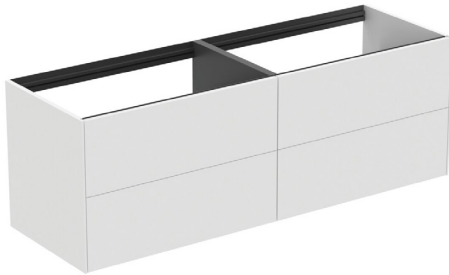

Ideal Standard

Möbel

Conca

Artikel-Nr.: T3990Y1

## Waschtischunterschrank 1585x540mm

Conca Waschtischunterschrank 1585x540mm, mit 4 Push-Pull Auszügen

**Farbe:** Y1 - Weiß matt

**Eigenschaften:** .Push-Pull Möbel  
.FSC Zertifiziert

### Mehr Produktdetails:

Montage:	Wandhängend
Gewicht (kg):	77,50
Material:	MDF
Designer:	Palomba Serafini Associati
Höhe (mm):	540
Breite (mm):	1585
Tiefe/Ausladung (mm):	505
Form:	Rechteckig

Ideal Standard GmbH - Deutschland