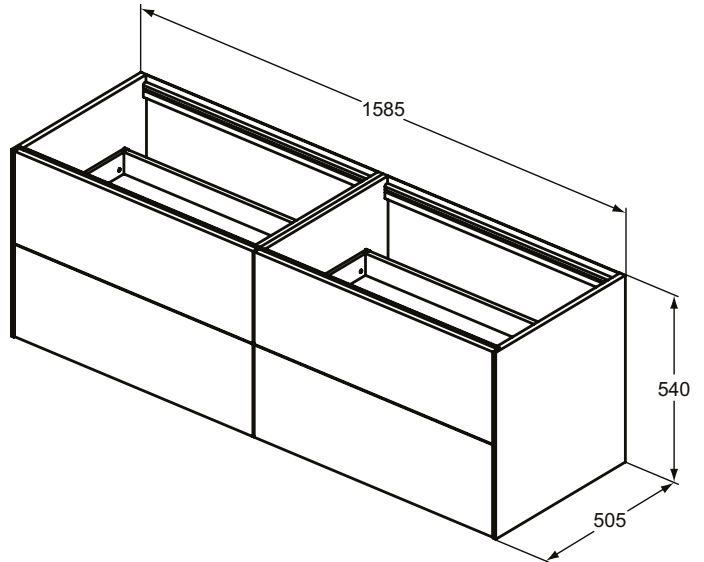

Ideal Standard

Möbel

Conca

Artikel-Nr.: T3990Y1

## Waschtischunterschrank 1585x540mm

Conca Waschtischunterschrank 1585x540mm, mit 4 Push-Pull Auszügen

**Farbe:** Y1 - Weiß matt

**Eigenschaften:** .Push-Pull Möbel  
.FSC Zertifiziert

### Mehr Produktdetails:

Montage:	Wandhängend
Gewicht (kg):	77,50
Material:	MDF
Designer:	Palomba Serafini Associati
Höhe (mm):	540
Breite (mm):	1585
Tiefe/Ausladung (mm):	505
Form:	Rechteckig

Ideal Standard GmbH - Deutschland