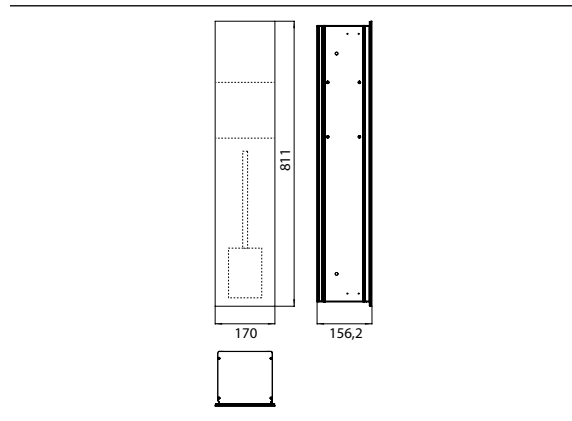

PRODUKTINFORMATION

WC-Modul - Unterputzmodell optiwhite

Art.-Nr.9754 274 53

Reserverollen- / Feuchtpapierbox, Papierhalter, Toilettenbürstengarnitur, Türanschlag links