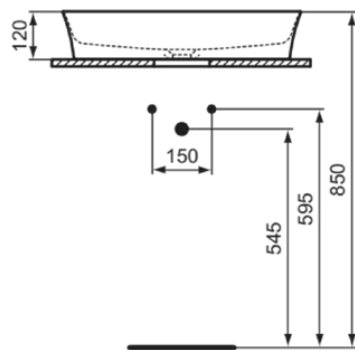

IPALYSS

E1396X8

IPALYSS | Schale 600x380x120 mm in powder, ohne Hahnloch, ohne Überlauf | Diamatec, Platzsparender Waschtisch

Bild & Zeichnung

Allgemeine Informationen

Produktkategorie:	Waschtische
Produktart:	Schale
Marke:	Ideal Standard
Kollektion:	IPALYSS
Designer:	Studio Levien
Farbe:	X8 - Powder
Oberflächenveredelung:	satin
Höhe (mm):	120
Breite (mm):	600
Ausladung (mm):	380
Nettogewicht (kg):	9,00
EAN Code:	5017830542506

- [Installation Guide](#)

Produktstandards & Zertifikate

Normen:	EN 14688
Leistungserklärung (DoP):	CL00

Produktspezifikationen

Farbcode:	X8
Farbbeschreibung:	powder
Diamatec Technologie:	Ja
Geschliffene Rückseite(n):	Nein
Geschliffene Unterseite:	Ja
Barrierefreies Produkt:	Nein
Mit Kettenöse:	Nein
Material:	Keramik
Materialspezifikation:	Diamatec
Anzahl von Hahnöchern je Waschbecken:	0
Anzahl von Waschbecken:	1
Sichtbarer Überlauf:	Nein
PVD Technologie:	Nein
Ablagefläche:	Ohne

IPALYSS

E1396X8

IPALYSS | Schale 600x380x120 mm in powder, ohne Hahnloch, ohne Überlauf | Diamatec, Platzsparender Waschtisch

Produktspezifikationen

Oberflächenveredelung:	satin
Mit Rückwand:	Nein
Mit Verschlussstopfen:	Nein
Mit Überlauf:	Nein
Mit Siphon:	Nein
Montageart:	Aufgesetzt